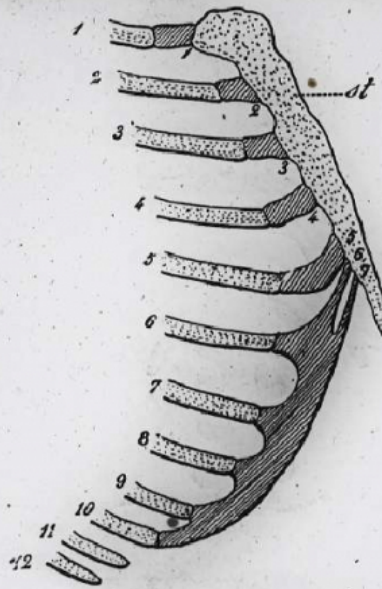


Squelette. Les côtes et le sternum, vus de côté.

Numéro d'inventaire : 0003.00413.9

Type de document : plaque de vue sur verre photographique

Éditeur : Projections Molteni, Radiguet & Massiot (Paris)

Période de création : 1er quart 20e siècle

Date de création : 1900 (vers)

Collection : C- Sciences

Description : Positif sur verre

Mesures : hauteur : 85 mm ; largeur : 100 mm

Notes : Vue extraite d'une série diffusée par le Musée pédagogique.

Mots-clés : Diapositives et films fixes, vues sur verre pour projection lumineuse
Leçons de choses et de sciences (élémentaire)

Filière : aucune

Niveau : aucun

Autres descriptions : Langue : Français
ill.

S^{te} 016 Les côtes et le sternum
N^o 10 nus de côté

RM

1-12, les côtes; st, le sternum, vus de côté.