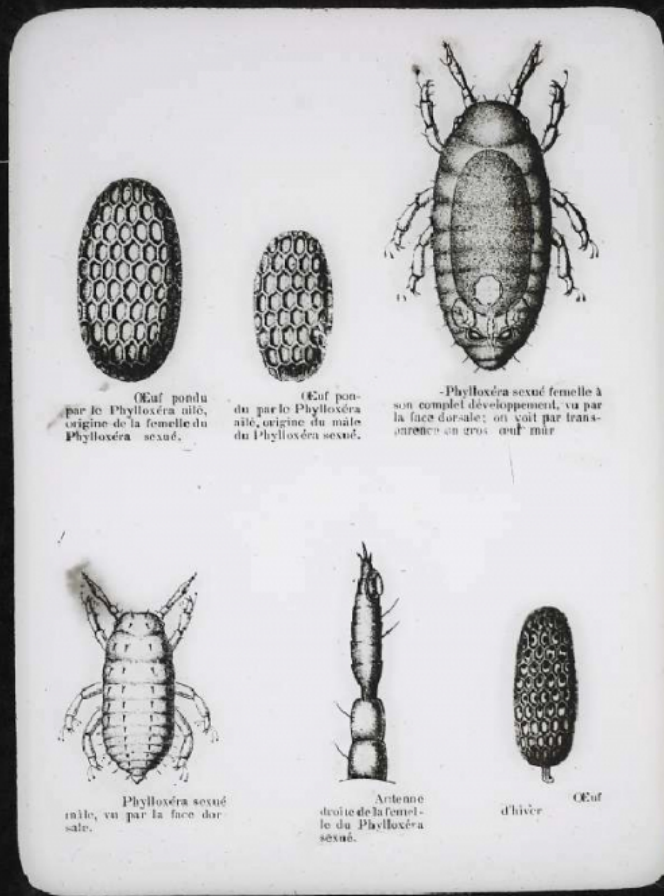


Les Insectes parasites de la vigne. Phylloxéra sexué et oeufs.

Numéro d'inventaire : 0003.00435.1

Type de document : plaque de vue sur verre photographique

Période de création : 4e quart 19e siècle

Date de création : 1898 (restituée)

Collection : C- Sciences

Description : Positif sur verre

Mesures : hauteur : 85 mm ; largeur : 100 mm

Notes : Vue extraite d'une série diffusée par le Musée pédagogique.

Mots-clés : Diapositives et films fixes, vues sur verre pour projection lumineuse
Leçons de choses et de sciences (élémentaire)

Filière : aucune

Niveau : aucun

Autres descriptions : Langue : Français
ill.

2201. No Insectos de la Tigne =

2201
14 Phylloxera : œufs et œufs