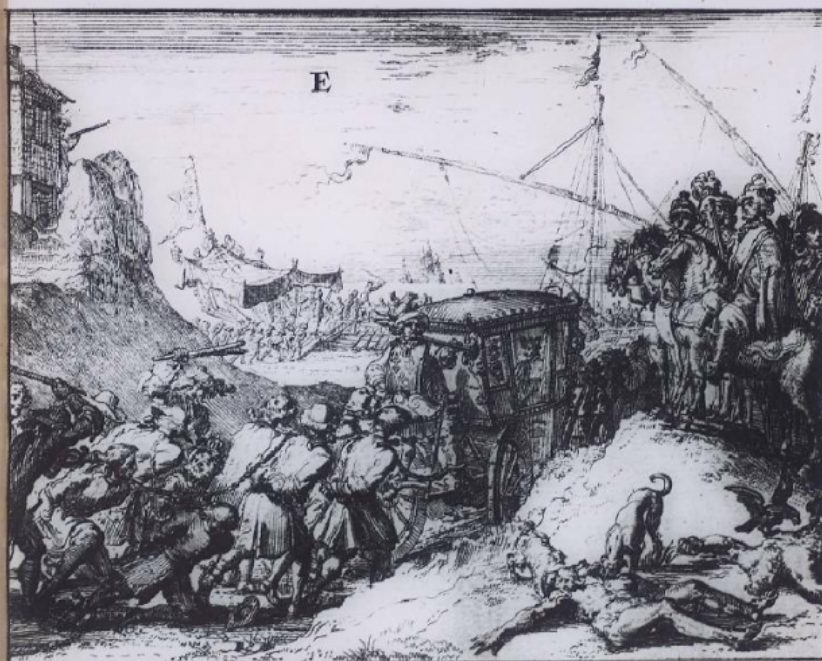

XV Revocation de l'Édit de Nantes
Expulsion des pasteurs

15