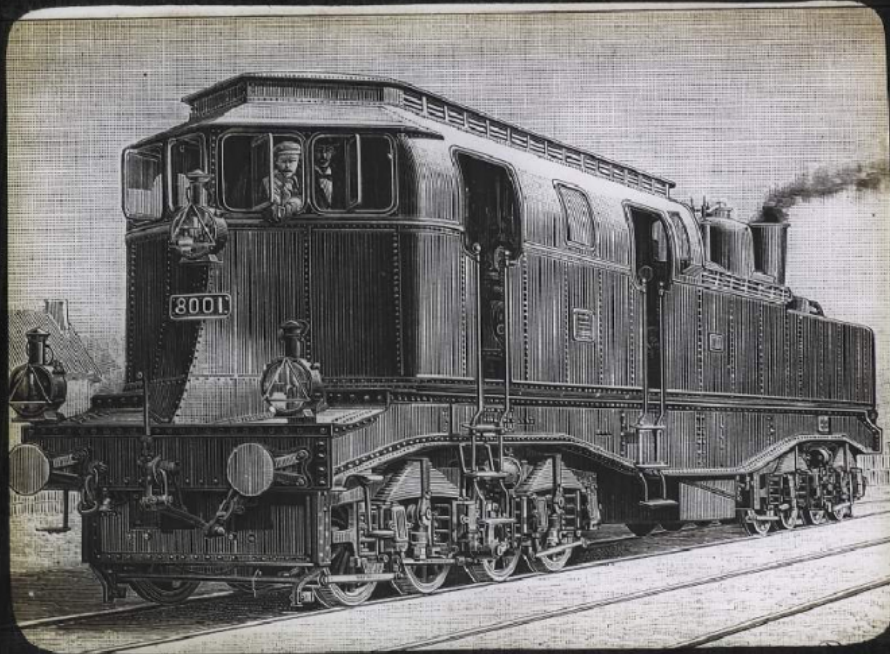

N° 102 Vue d'ensemble de la
Locomotive Heilmann