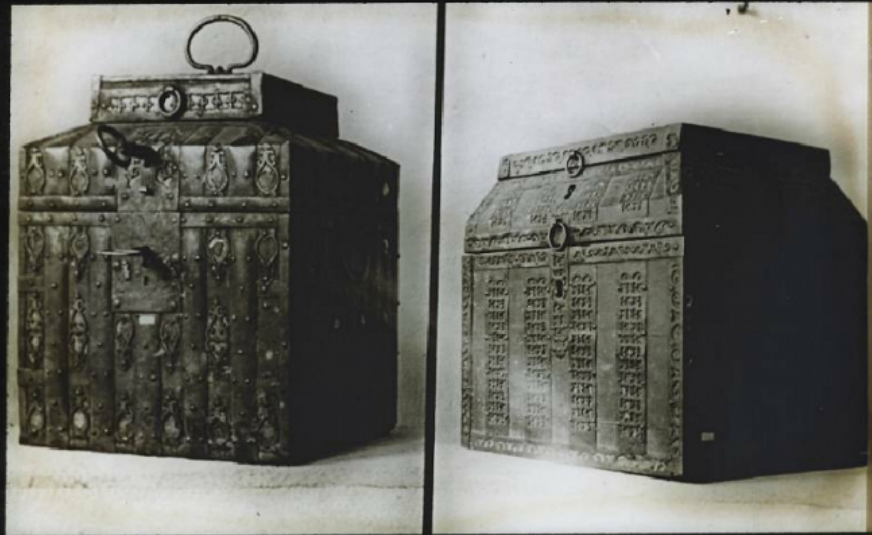

Description : Positif sur verre

Mesures : hauteur : 85 mm ; largeur : 100 mm

Notes : Vue extraite d'une série diffusée par le Musée pédagogique. Se reporter à la brochure descriptive de la série : 3-760-28.

Mots-clés : Diapositives et films fixes, vues sur verre pour projection lumineuse

Histoire de l'Art

Filière : aucune

Niveau : aucun

Autres descriptions : Langue : Français
ill.

Coffre de metal de
la casa de Smolensk
21