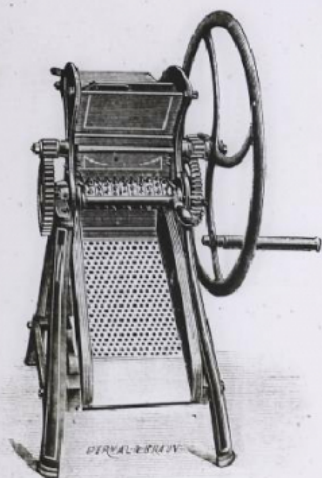

Collection : D- Sciences sociales

Description : Positif sur verre

Mesures : hauteur : 85 mm ; largeur : 100 mm

Notes : Vue extraite d'une série diffusée par le Musée pédagogique. Se reporter à la brochure descriptive de la série : 3-607-27.

Mots-clés : Diapositives et films fixes, vues sur verre pour projection lumineuse

Leçons de choses et de sciences (élémentaire)

Filière : aucune

Niveau : aucun

Autres descriptions : Langue : Français
ill.

BRISE-TOURTEAUX A 2 ET 4 CYLINDRES
à écartement variable

3099
No 293

Brise-tourteaux