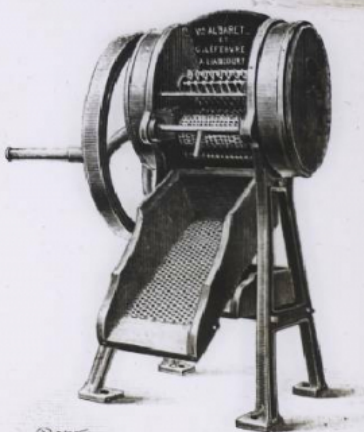

Collection : D- Sciences sociales

Description : Positif sur verre

Mesures : hauteur : 85 mm ; largeur : 100 mm

Notes : Vue extraite d'une série diffusée par le Musée pédagogique. Se reporter à la brochure descriptive de la série : 3-607-27.

Mots-clés : Diapositives et films fixes, vues sur verre pour projection lumineuse

Leçons de choses et de sciences (élémentaire)

Filière : aucune

Niveau : aucun

Autres descriptions : Langue : Français
ill.

BRISE-TOURTEAUX A 2 ET 4 CYLINDRES
à écartement variable

3099
No 293

Brise-tourteaux