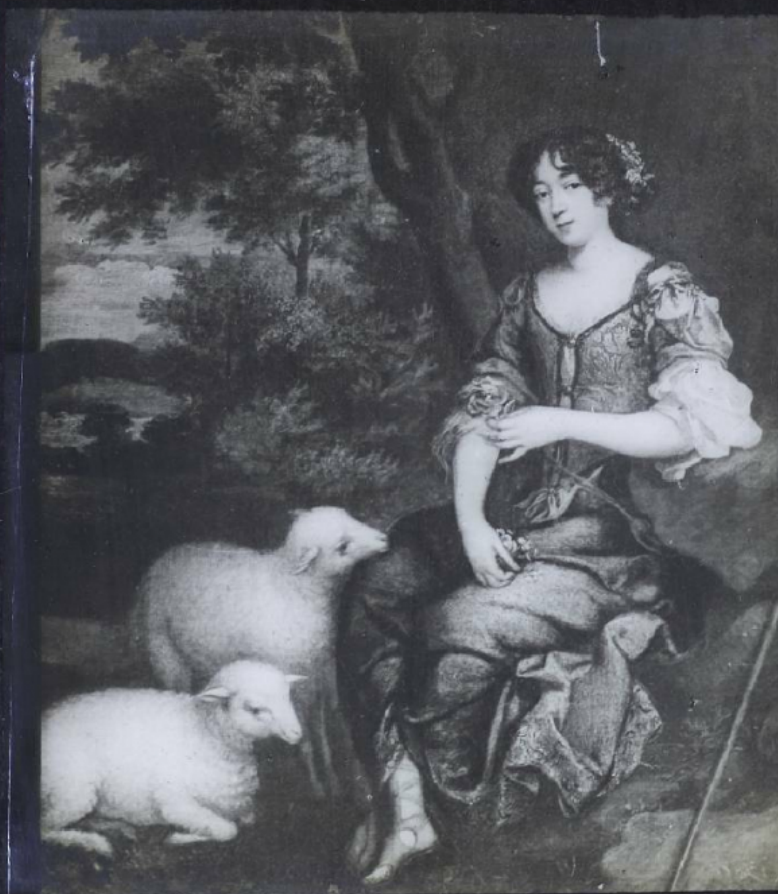

S31 ÉCOLE FRANÇAISE XVIIIme SIÈCLE
Madame Deshoulières. — Chantilly.

PROJECTIONS DE LA MAISON AD. BRAUN & Cte
BRAUN, CLÉMENT & Cte. SUCC^{rs}, PARIS.