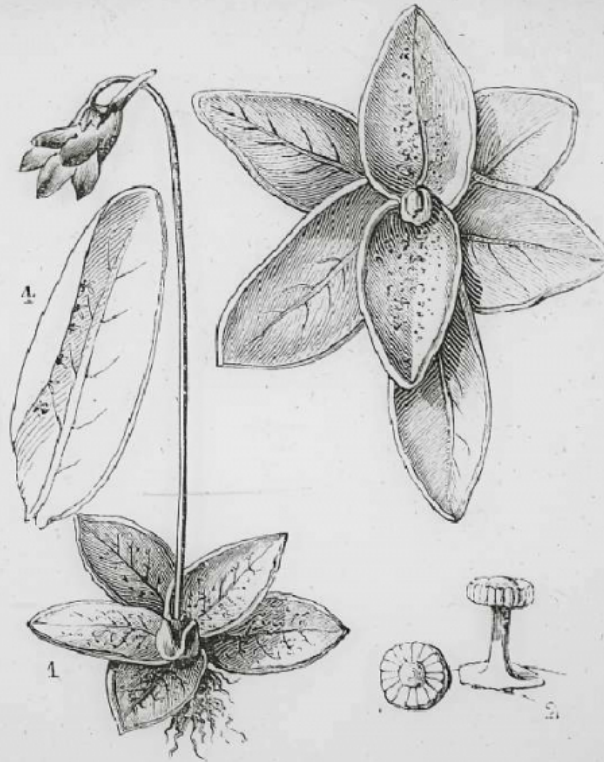


Les Plantes curieuses. Pinguicula vulgaris.

Numéro d'inventaire : 0003.00463.5

Type de document : plaque de vue sur verre photographique

Période de création : 1er quart 20e siècle

Date de création : 1900 (vers)

Collection : C- Sciences

Description : Positif sur verre

Mesures : hauteur : 85 mm ; largeur : 100 mm

Notes : Vue extraite d'une série diffusée par le Musée pédagogique. Se reporter à la brochure descriptive de la série : 3-463-24.

Mots-clés : Diapositives et films fixes, vues sur verre pour projection lumineuse

Leçons de choses et de sciences (élémentaire)

Filière : aucune

Niveau : aucun

Autres descriptions : Langue : Français
ill.

2. — *Pinguicula vulgaris*. (Grassette)
1. Plante entière. — 2. Glan'es majeures appliquées sur la face

M 20.11.1

143
5
Pinguicula vulgaris