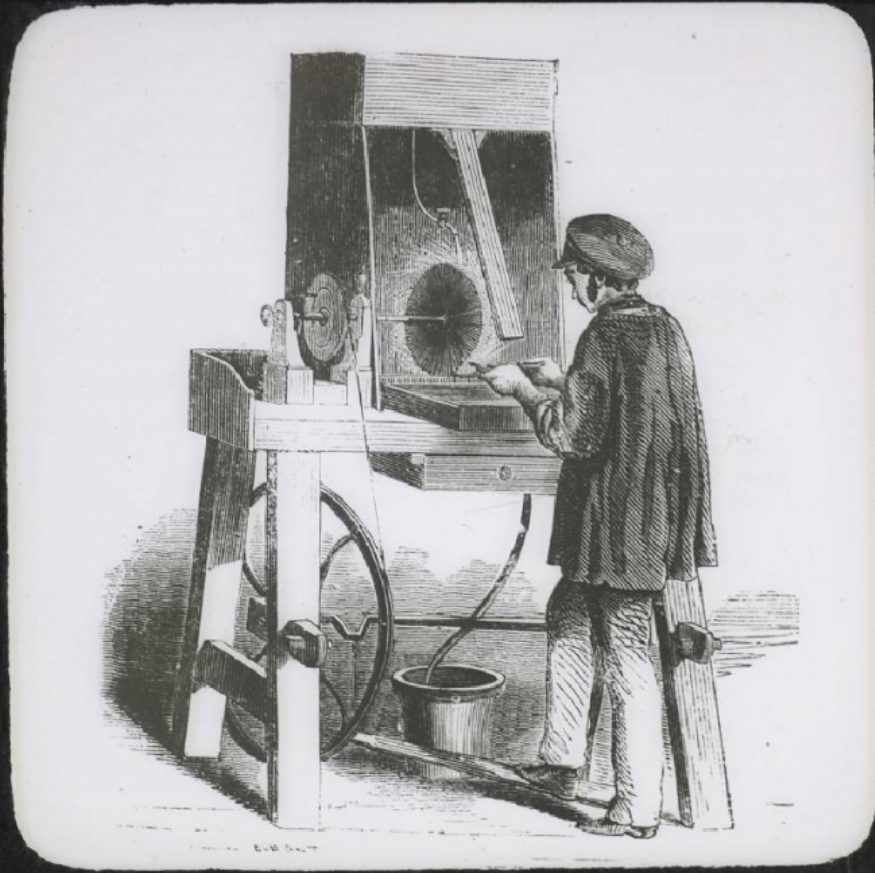


La Galvanoplastie et l'éclairage électrique. Ouvrier gratte-bossant au tour mécanique.

Numéro d'inventaire : 0003.00581.8

Type de document : plaque de vue sur verre photographique

Période de création : 1er quart 20e siècle

Date de création : 1904 (restituée)

Collection : C - Sciences

Description : Positif sur verre

Mesures : hauteur : 85 mm ; largeur : 100 mm

Notes : Vue extraite d'une série diffusée par le Musée pédagogique. Se reporter à la brochure descriptive de la série : 3-581-22.

Mots-clés : Diapositives et films fixes, vues sur verre pour projection lumineuse
Production artisanale et industrielle

Filière : aucune

Niveau : aucun

Autres descriptions : Langue : Français
ill.

St. No. 253
Dwinn
an
Kam
grotte - Bossen
meccanique