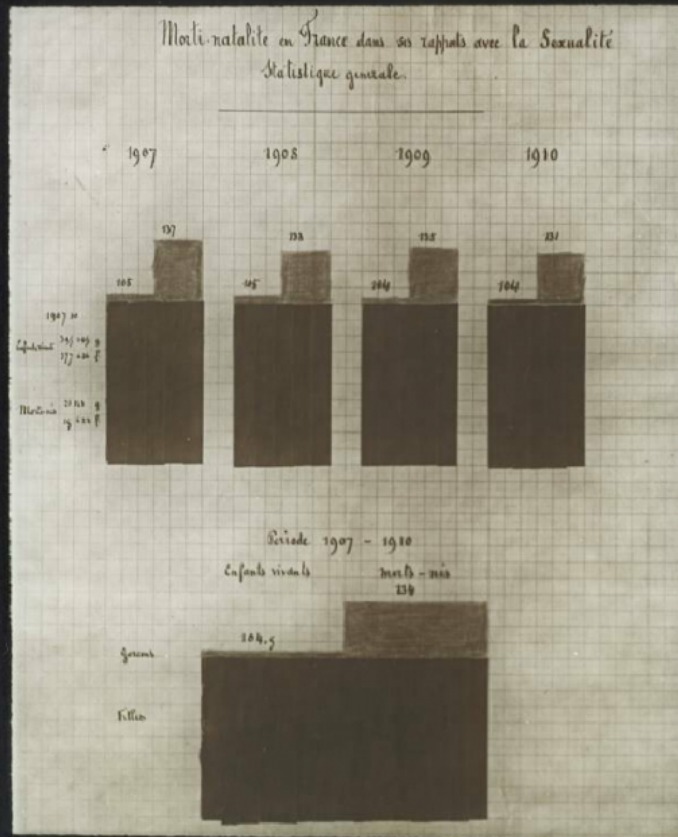

La mortalité et la procréation de l'enfant.
La mortalité est plus grande chez les
garçons que chez les filles. 5