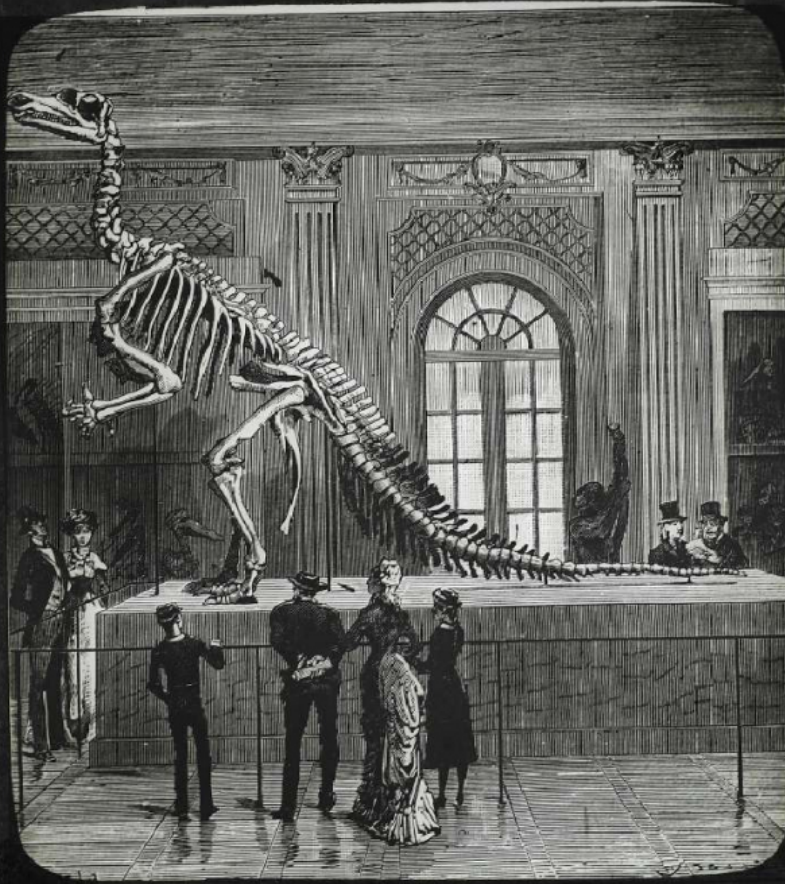


Les Fossiles de l'ère secondaire. Le grand iguanodon du Musée de Bruxelles.

Numéro d'inventaire : 0003.00423.18

Type de document : plaque de vue sur verre photographique

Date de création : 1906 (restituée)

Collection : C- Sciences

Description : Positif sur verre

Mesures : hauteur : 85 mm ; largeur : 100 mm

Notes : Vue extraite d'une série diffusée par le Musée pédagogique. Se reporter à la brochure descriptive de la série : 3-423-24.

Mots-clés : Diapositives et films fixes, vues sur verre pour projection lumineuse
Leçons de choses et de sciences (élémentaire)

Filière : aucune

Niveau : aucun

Autres descriptions : Langue : Français
ill.