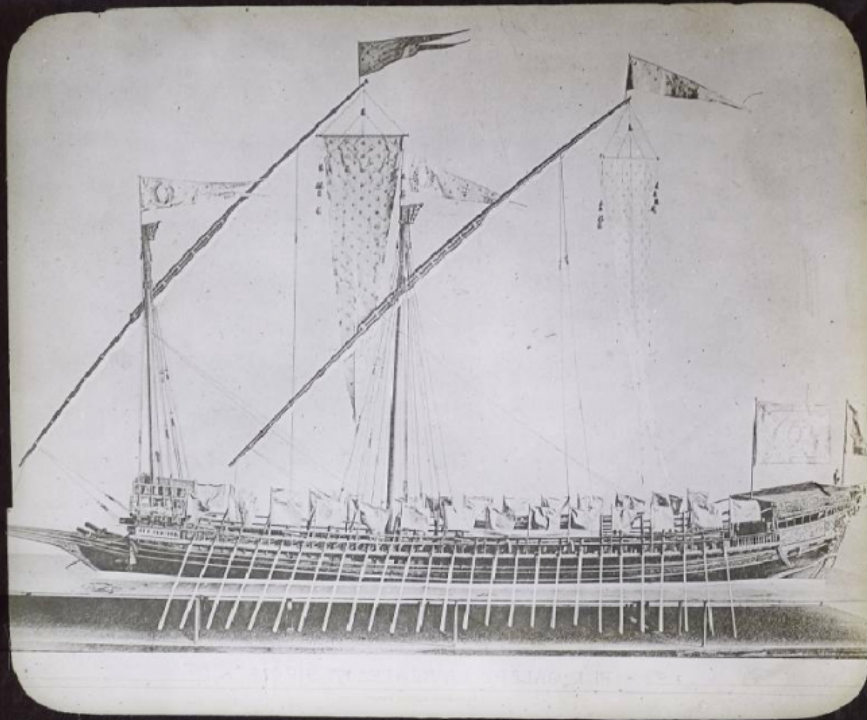

M
23941

San Nicolás

2