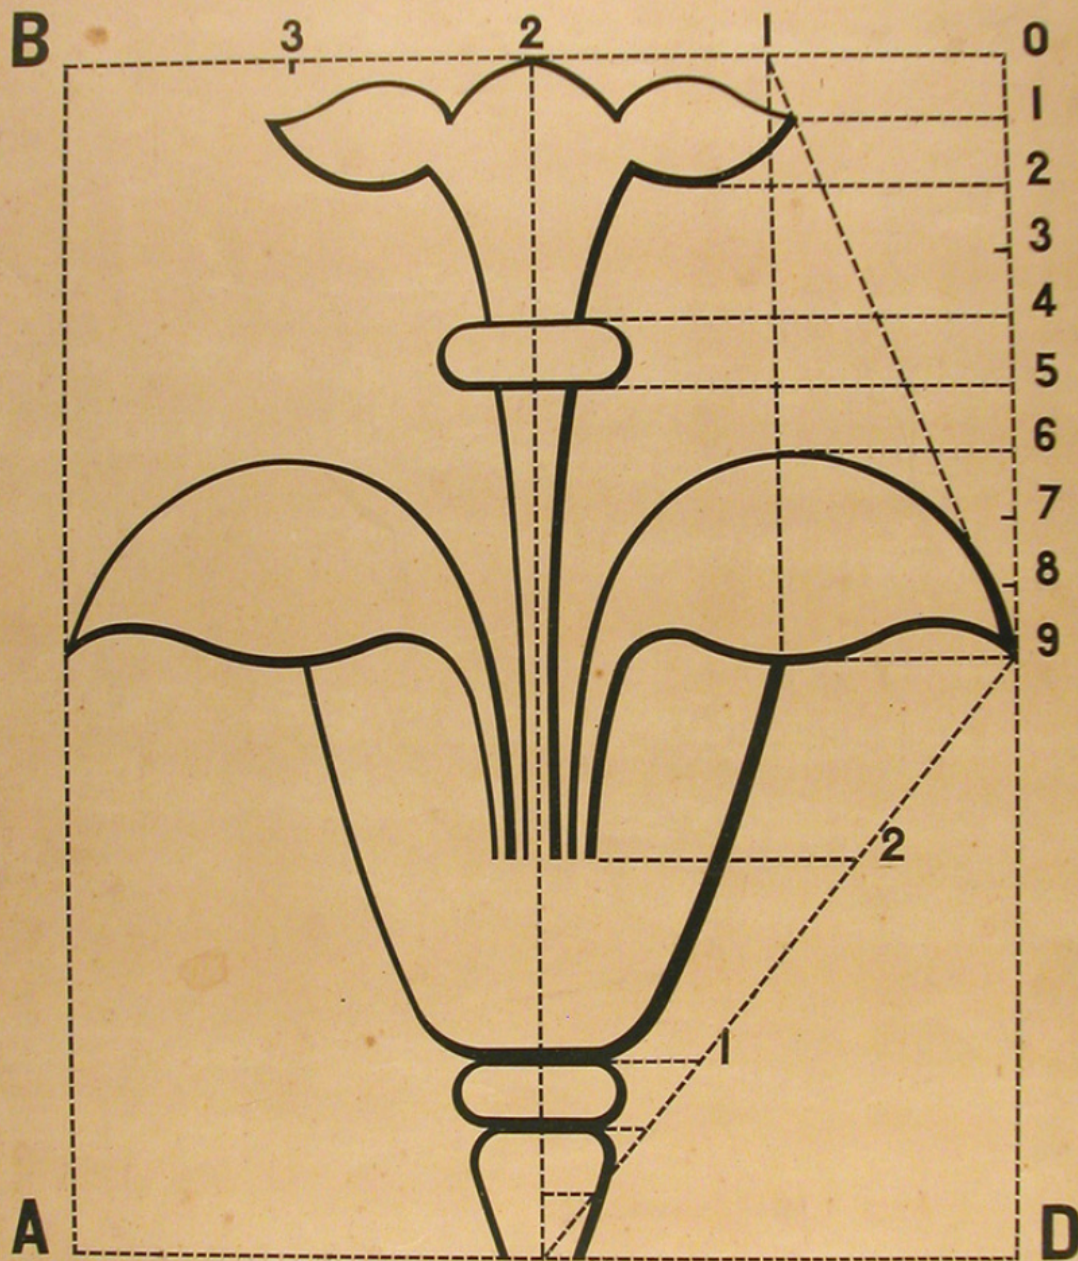

**Période de création** : 1er quart 20e siècle

**Date de création** : 1900 (vers)

**Collection** : Dessin (Le) Au Certificat d'Études Primaires ; n°20

**Inscriptions** :

- nom d'illustrateur inscrit : Belgule (A.)

**Description** : Carton imprimé en N&B, renforcé d'un carton au dos.

**Mesures** : hauteur : 600 mm ; largeur : 450 mm

**Notes** : Planches faisant partie d'une série incomplète. Est indiqué : Monrocq. Imprimeur, 3, rue de Suger, Paris / V. Martel Inv. - A. Belgule del.

**Mots-clés** : Dessin, peinture, modelage

**Filière** : École primaire élémentaire

**Niveau** : Cours moyen-Certificat d'études primaires

**Autres descriptions** : Langue : Français

ill.

LE DESSIN AU CERTIFICAT D'ÉTUDES PRIMAIRES

Pl.20

FLEURON

$$AD = \frac{4}{5} AB$$

V. Martel inv. - A. Belgule del.

MONROD 3, rue de Valenciennes, PARIS  
3 64 90 035 (13)