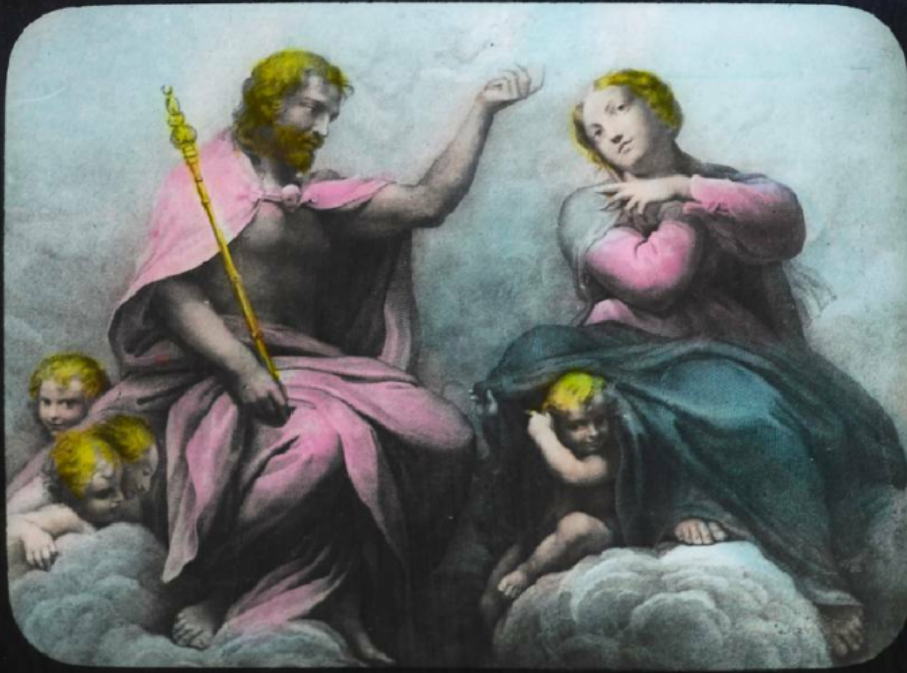

**Mots-clés** : Diapositives et films fixes, vues sur verre pour projection lumineuse

Histoire de l'Art

**Filière** : aucune

**Niveau** : aucun

**Autres descriptions** : Langue : Français

ill. en coul.

544-152