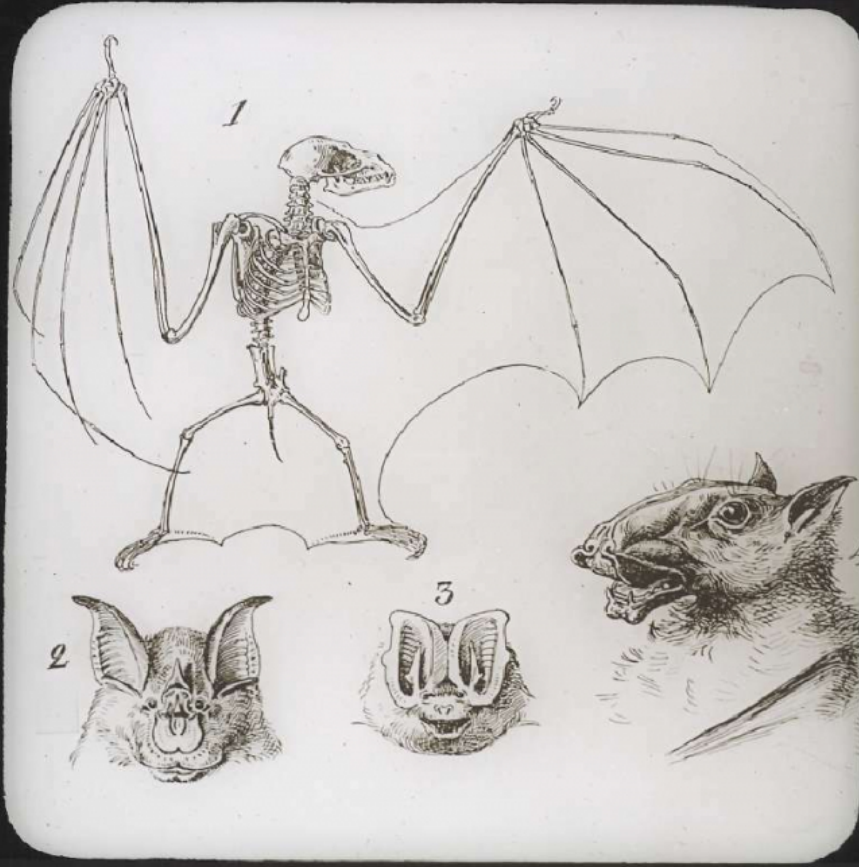

LES FILS D'ÉMILE DEYROLLE, 46, rue du Bac, Paris
N° 1218 *Détail de l'oreille*
de chauve-souris

12.158