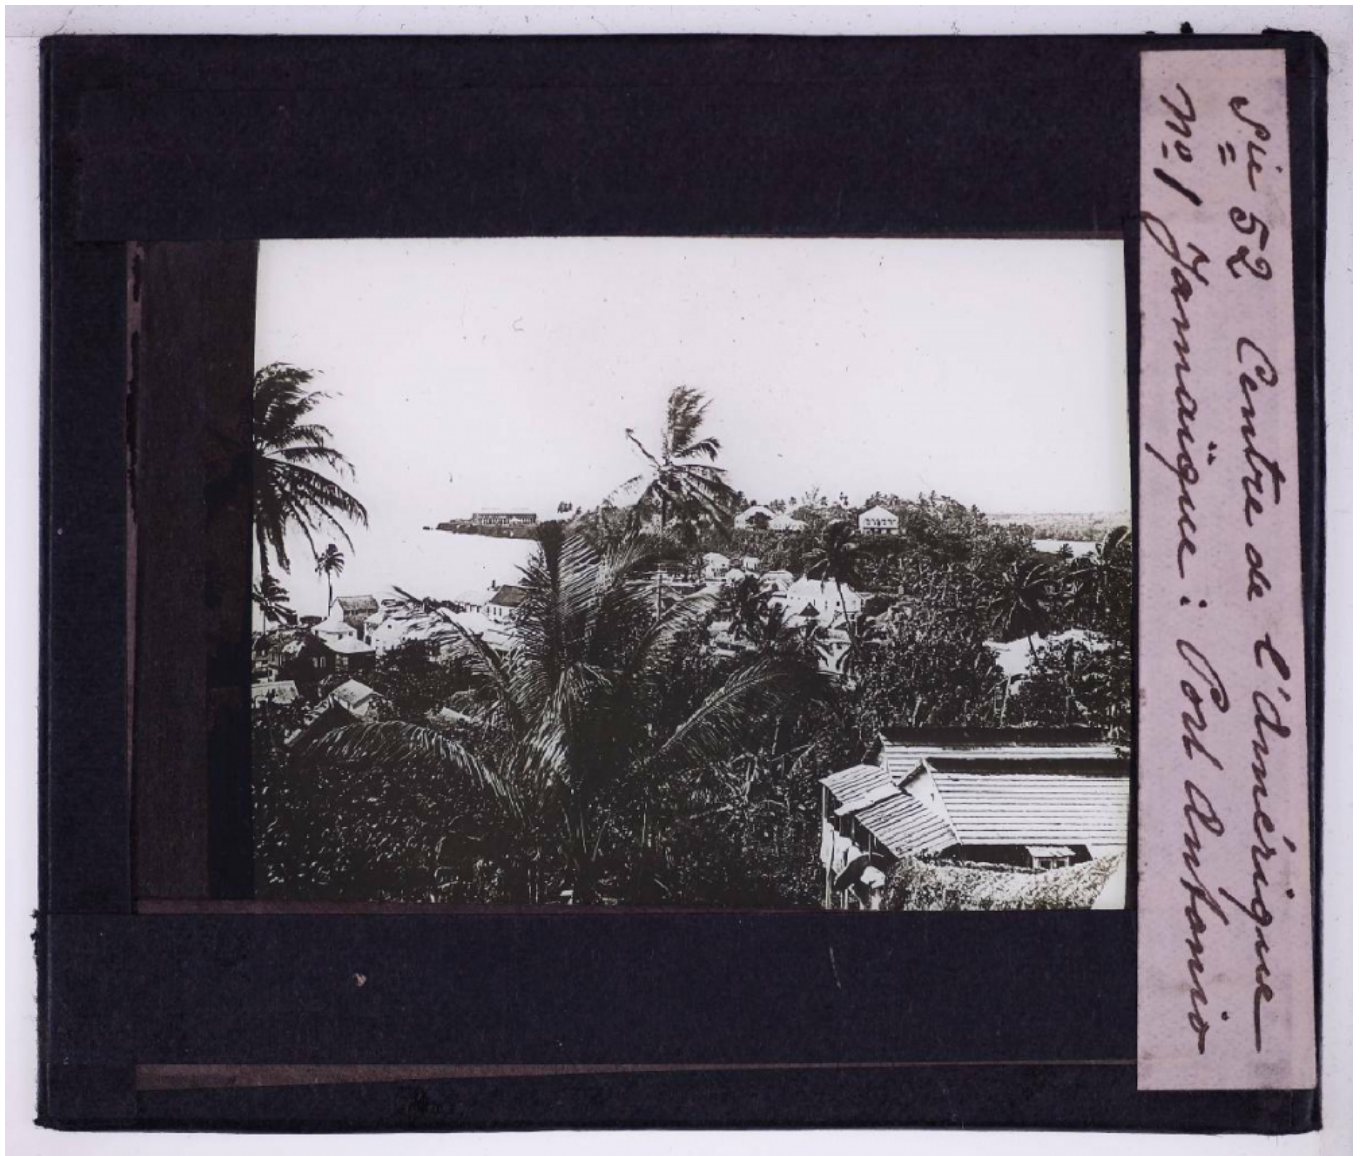

N° 52 Centre de l'Amérique
N° 1 Papeete : Port de France