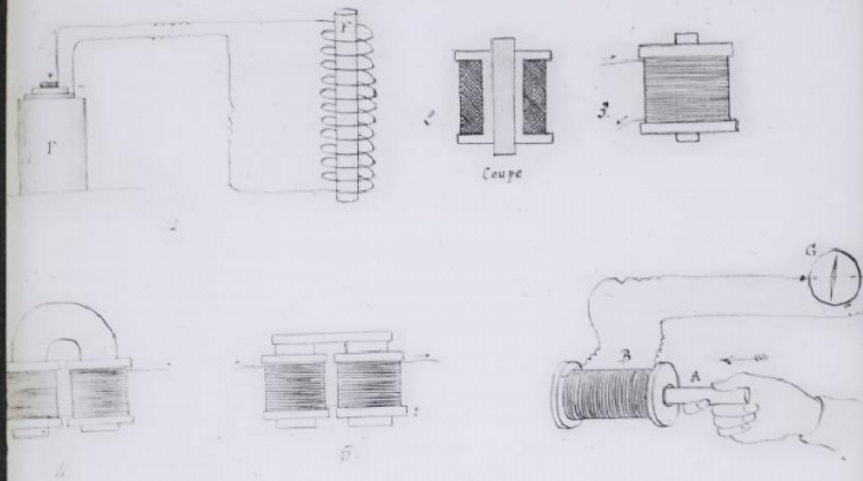

Collection : C- Sciences

Description : Positif sur verre

Mesures : hauteur : 85 mm ; largeur : 100 mm

Notes : Vue extraite d'une série diffusée par le Musée pédagogique.

Mots-clés : Diapositives et films fixes, vues sur verre pour projection lumineuse
Leçons de choses et de sciences (élémentaire)

Filière : aucune

Niveau : aucun

Autres descriptions : Langue : Français

Mention d'illustration

ill.

Electro aimants - Induction.

252
Electro-aimants
induction