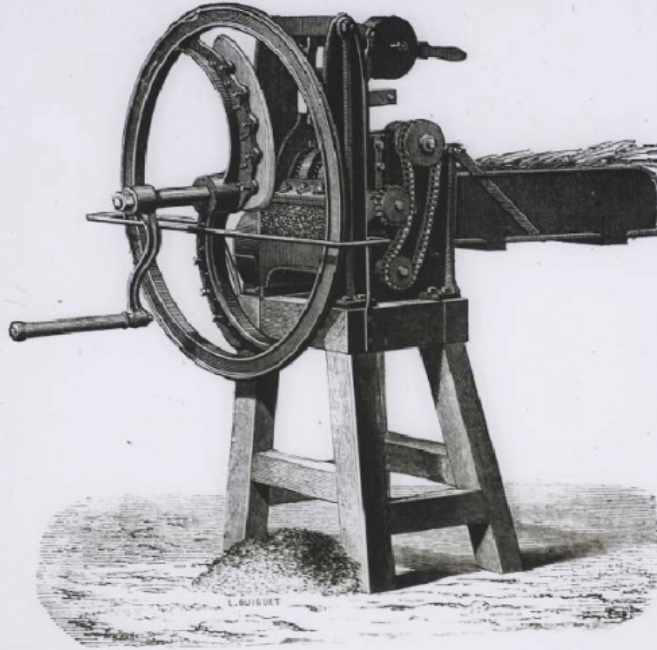

HACHE-PAILLE POUR LA PETITE CULTURE

Modèle n° 3 et n° 4.

A BRAS OU A MANÈGE

RM

S^{ie} 99
N° 29
Hache-paille pour petite culture

S^{ie} 99 N° 29