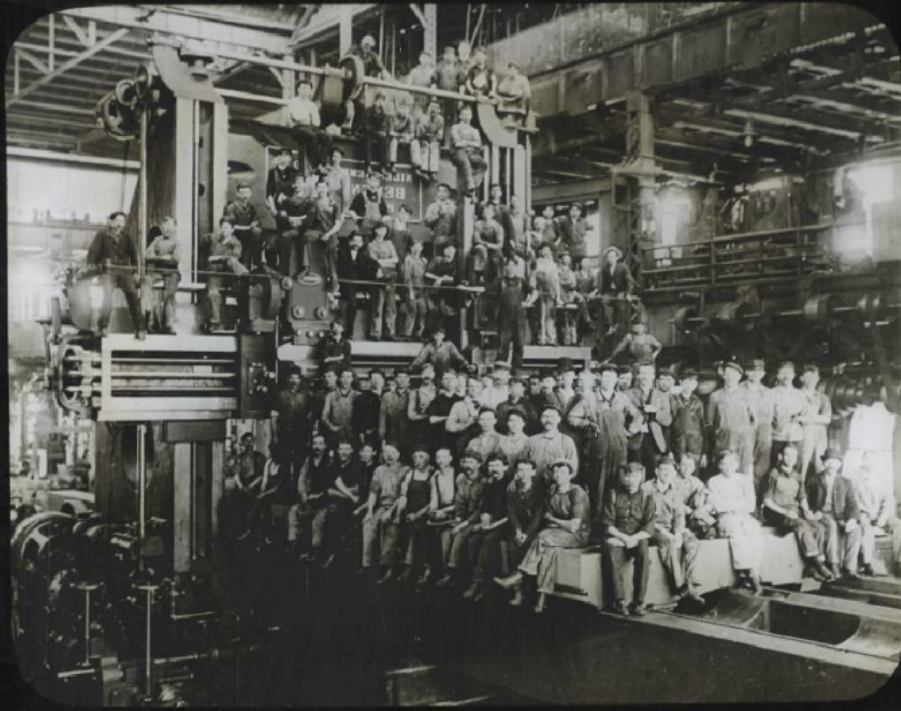

Mecanique moderne
et atelier joints avec tout le
personnel de l'usine atelier