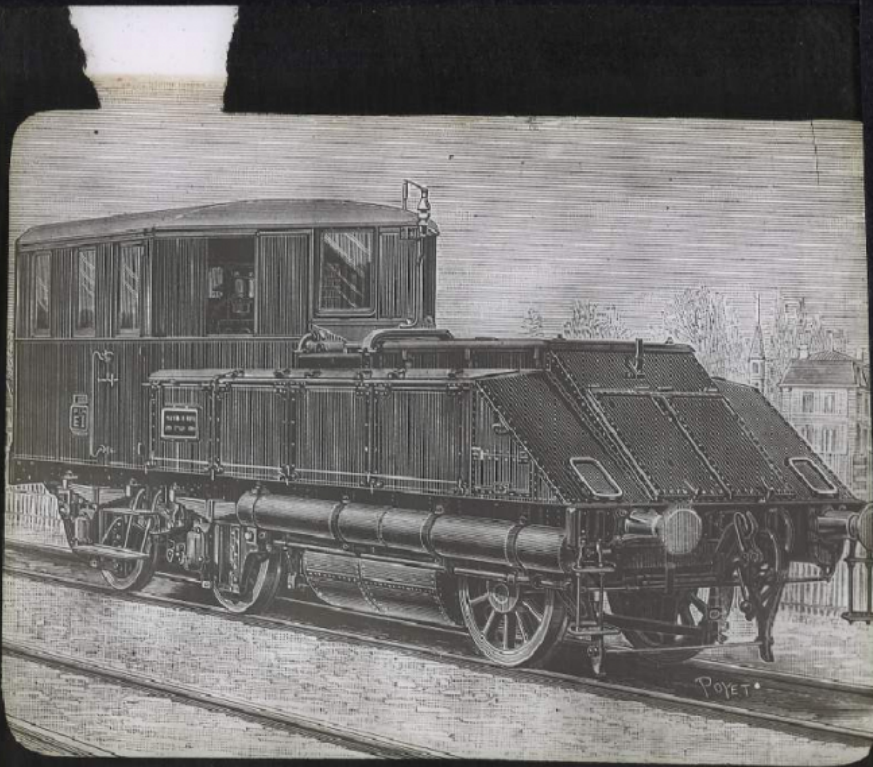

20
132
6 grande n... della ca & P...