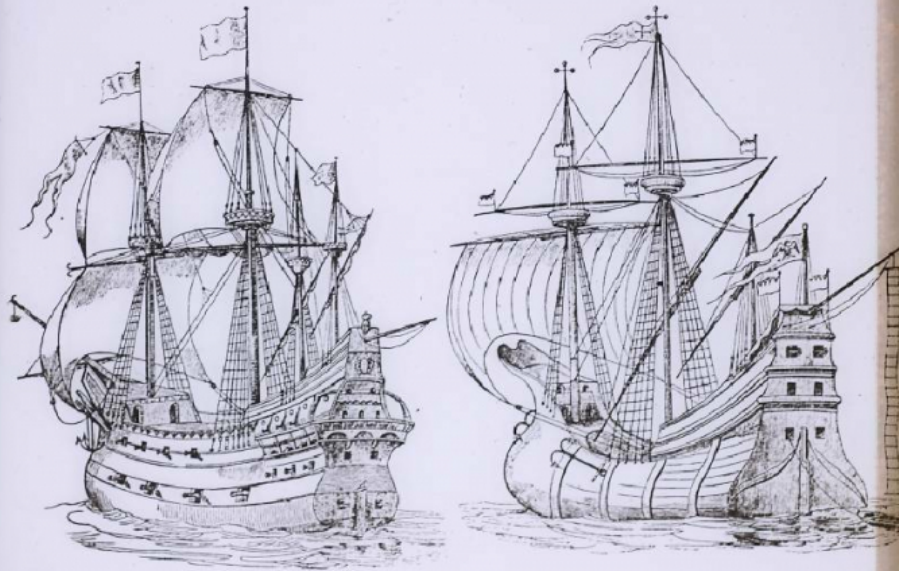

185
de XVII -
sicles
22