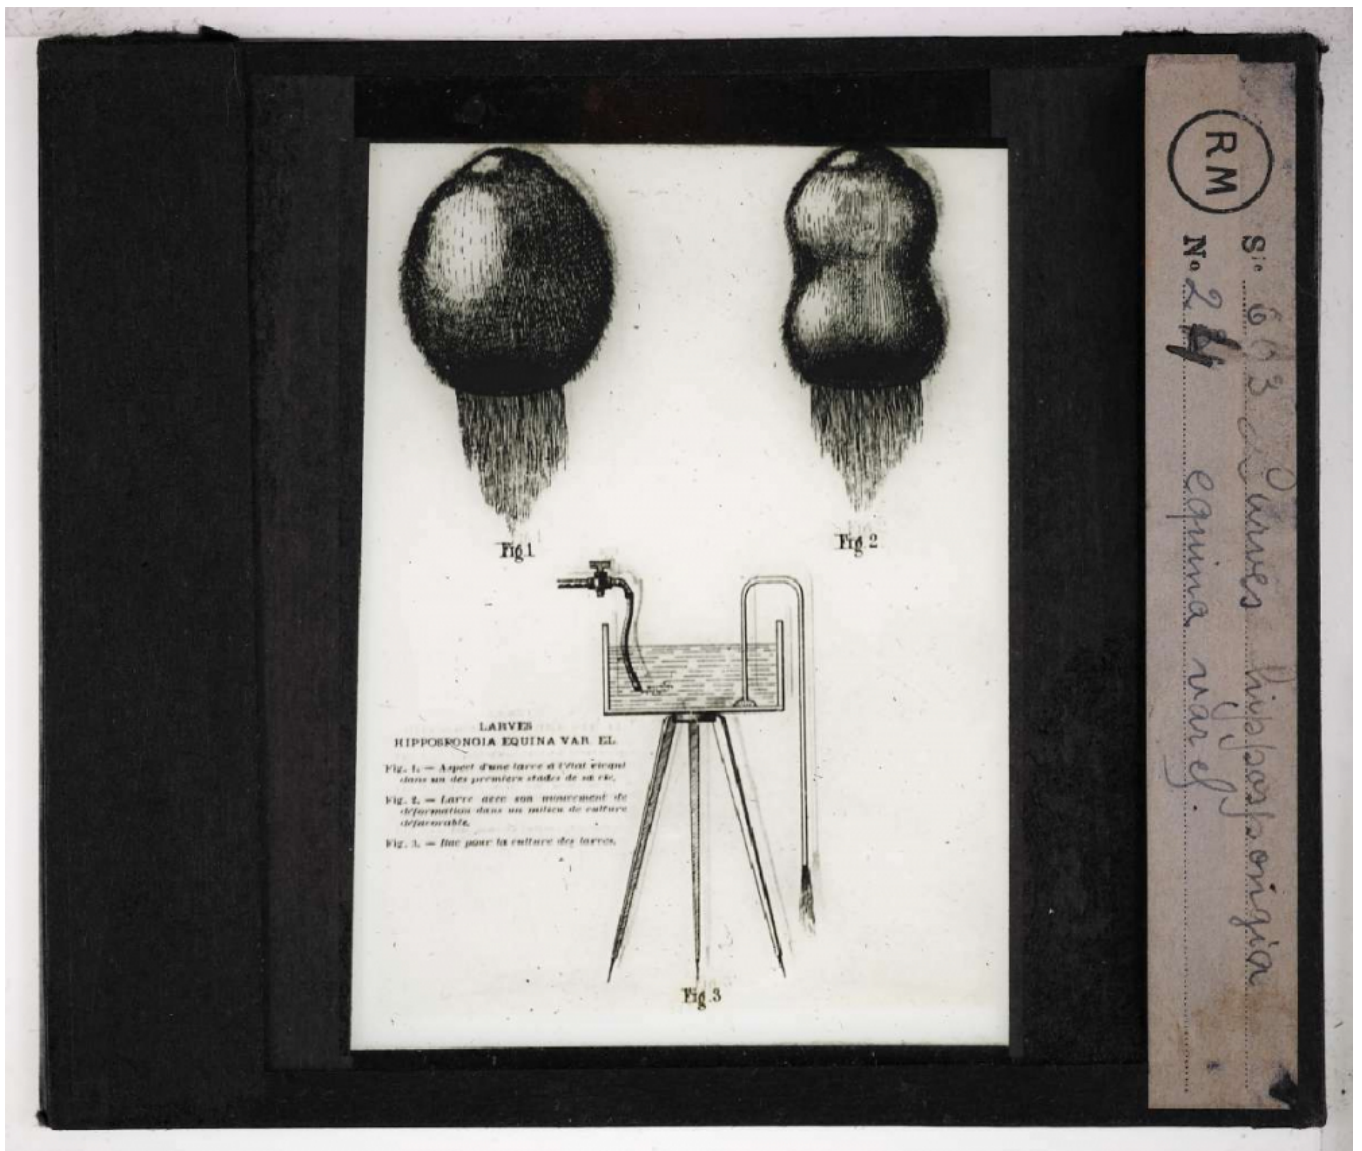

**Date de création** : 1920 (restituée)

**Collection** : D- Sciences sociales

**Description** : Positif sur verre

**Mesures** : hauteur : 85 mm ; largeur : 100 mm

**Notes** : Vue extraite d'une série diffusée par le Musée pédagogique. Se reporter à la brochure descriptive de la série : 3-457-28.

**Mots-clés** : Diapositives et films fixes, vues sur verre pour projection lumineuse

Leçons de choses et de sciences (élémentaire)

**Filière** : aucune

**Niveau** : aucun

**Autres descriptions** : Langue : Français  
ill.