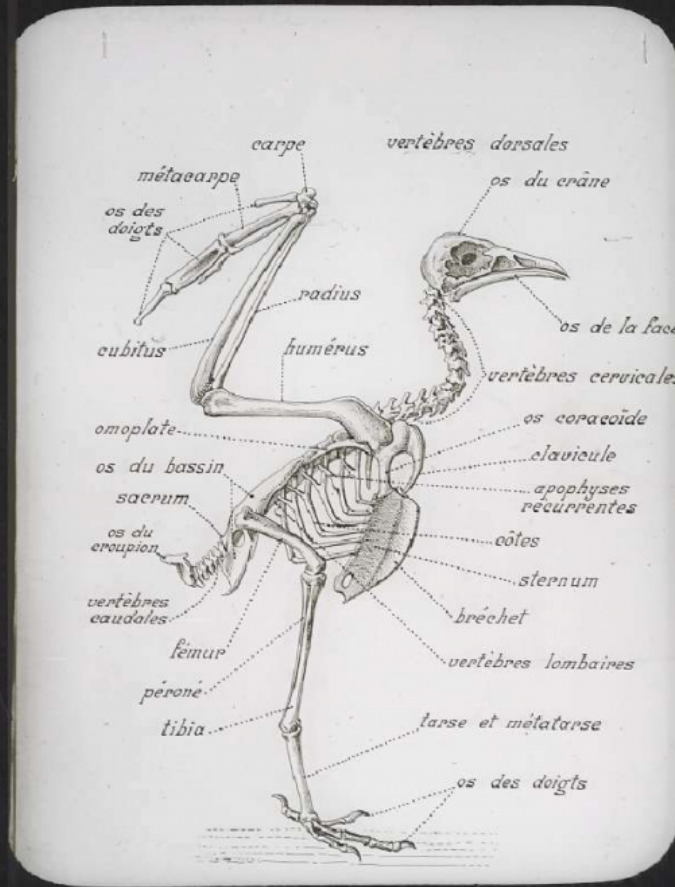

## Les Adaptations au vol chez les animaux. Squelette d'oiseau.

**Numéro d'inventaire** : 0003.00370.11

**Type de document** : plaque de vue sur verre photographique

**Éditeur** : Fils (Les) d'Emile Deyrolle (46, rue du Bac Paris)

**Date de création** : 1913 (restituée)

**Collection** : C- Sciences

**Description** : Positif sur verre

**Mesures** : hauteur : 85 mm ; largeur : 100 mm

**Notes** : Vue extraite d'une série diffusée par le Musée pédagogique. Se reporter à la brochure descriptive de la série : 3-370-27.

**Mots-clés** : Diapositives et films fixes, vues sur verre pour projection lumineuse

Leçons de choses et de sciences (élémentaire)

**Filière** : aucune

**Niveau** : aucun

**Autres descriptions** : Langue : Français  
ill.

LES FILS D'ÉMILE DEYROLLE, 46, rue du Bac, Paris

N° 12.170

Squelette d'oiseau 11.

12.170