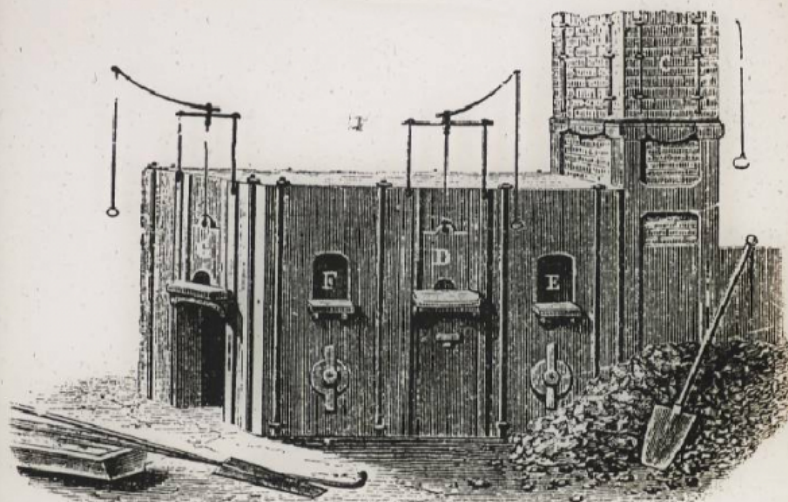

Fig. 402. — Four à puddler ordinaire.

825
Four à puddler ordinaire