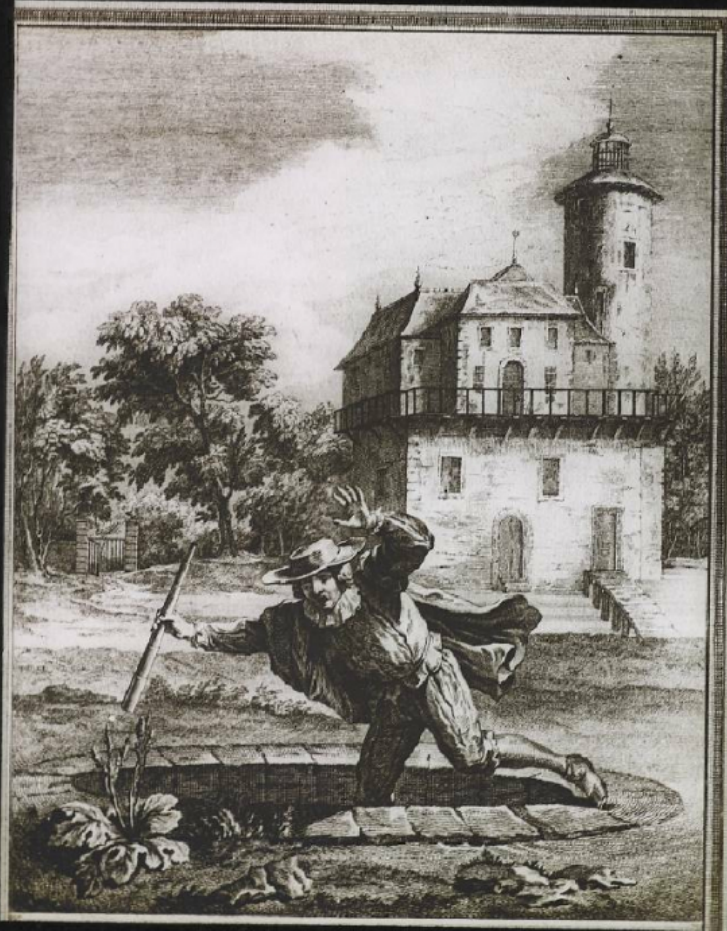

à l'aller de la fontaine - l'as. p. d.
un puits. - Tomber dans
un puits.