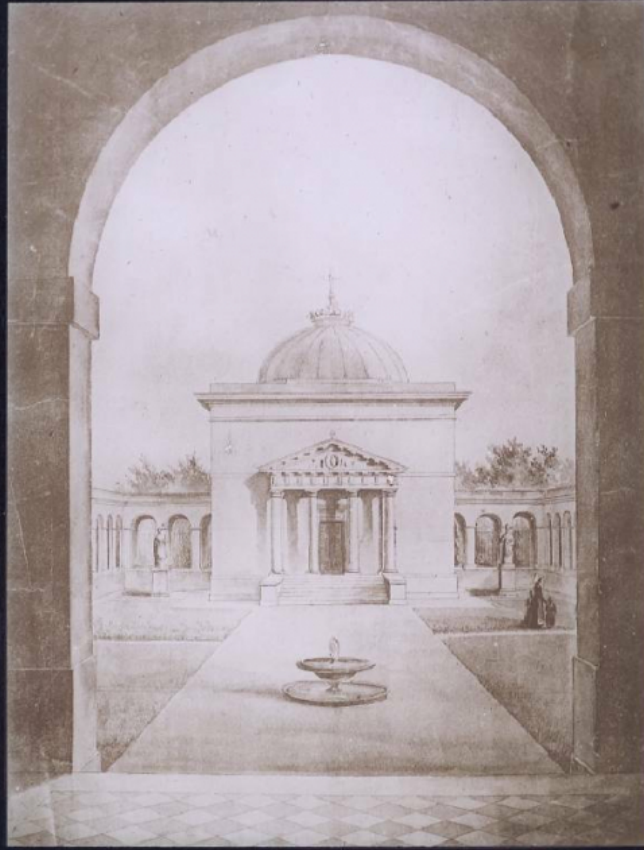

L'Assemblée publique à Paris pour
l'ancien régime - La chapelle de
l'ancien régime de l'infant Louis