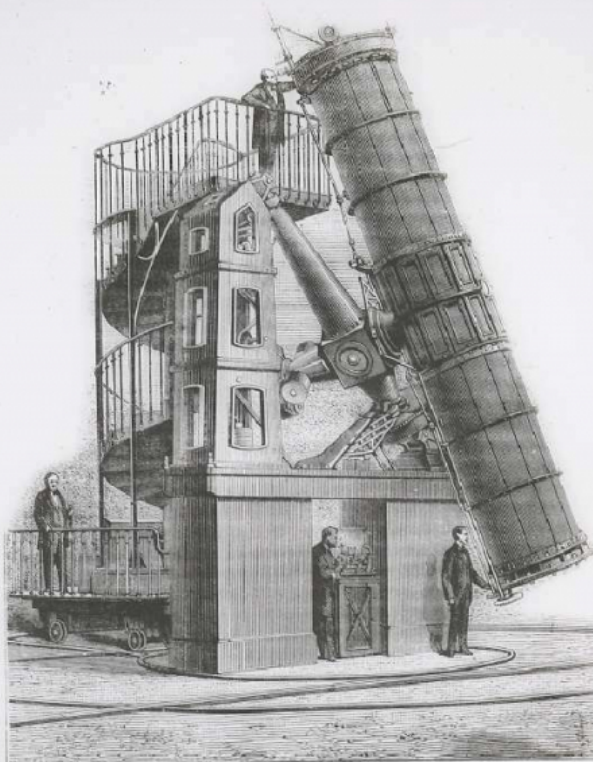

## La Terre et le soleil. Grand télescope de l'Observatoire de Paris.

**Numéro d'inventaire** : 0003.00357.10

**Type de document** : plaque de vue sur verre photographique

**Période de création** : 4e quart 19e siècle

**Date de création** : 1899 (restituée)

**Collection** : C- Sciences

**Description** : Positif sur verre

**Mesures** : hauteur : 85 mm ; largeur : 100 mm

**Notes** : Vue extraite d'une série diffusée par le Musée pédagogique. Se reporter à la brochure descriptive de la série : 3-357-21.

**Mots-clés** : Diapositives et films fixes, vues sur verre pour projection lumineuse

Géographie

**Filière** : aucune

**Niveau** : aucun

**Autres descriptions** : Langue : Français  
ill.

8 Le grand Télescope de l'Observatoire de Paris. 1852