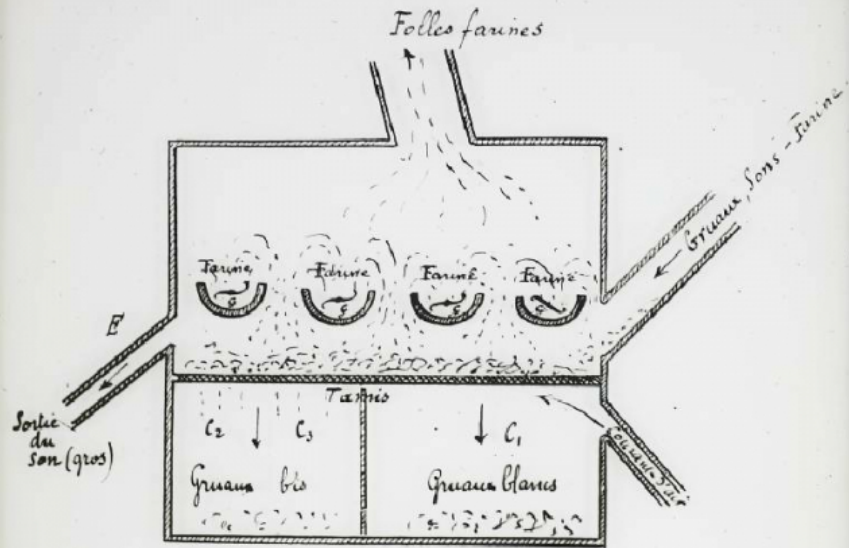

Date de création : 1900 (vers)

Collection : D- Sciences sociales

Description : Positif sur verre

Mesures : hauteur : 85 mm ; largeur : 100 mm

Notes : Vue extraite d'une série diffusée par le Musée pédagogique. Se reporter à la brochure descriptive de la série : 3-617-26.

Mots-clés : Diapositives et films fixes, vues sur verre pour projection lumineuse
Leçons de choses et de sciences (élémentaire)

Filière : aucune

Niveau : aucun

Autres descriptions : Langue : Français
ill.

Principe des Sasseurs
 gggg . collecteurs de farine avec
 vis sans fin enlevant la matière
 à mesure qu'elle se dépose.

M
 S¹⁰
 N^o 11
 186
 Principe des Sasseurs