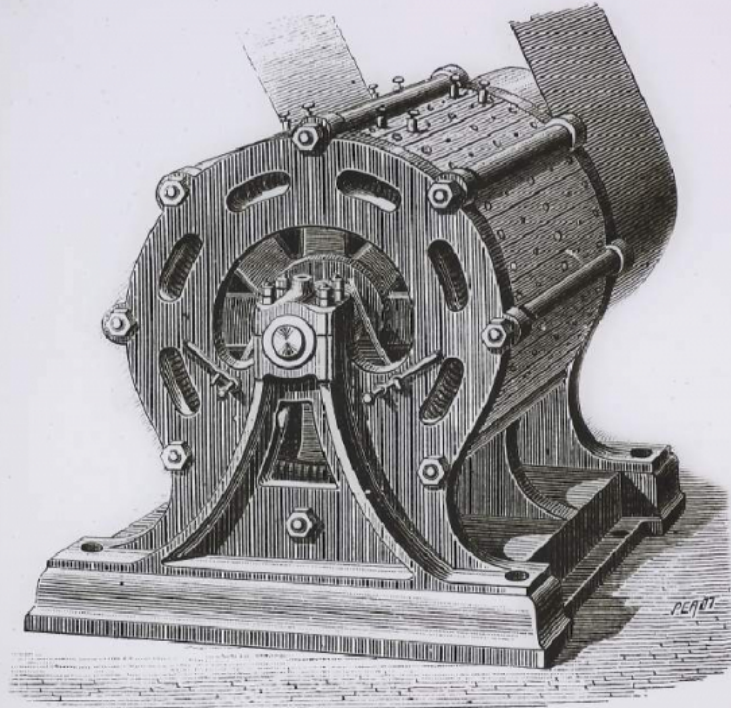


La Traction électrique. Machine de Gramme à courants alternatifs.

Numéro d'inventaire : 0003.00642.3

Type de document : plaque de vue sur verre photographique

Période de création : 1er quart 20e siècle

Date de création : 1900 (restituée)

Collection : D- Sciences sociales

Description : Positif sur verre

Mesures : hauteur : 85 mm ; largeur : 100 mm

Notes : Vue extraite d'une série diffusée par le Musée pédagogique. Se reporter à la brochure descriptive de la série : 3-642-22.

Mots-clés : Diapositives et films fixes, vues sur verre pour projection lumineuse
Leçons de choses et de sciences (élémentaire)

Filière : aucune

Niveau : aucun

Autres descriptions : Langue : Français
ill.