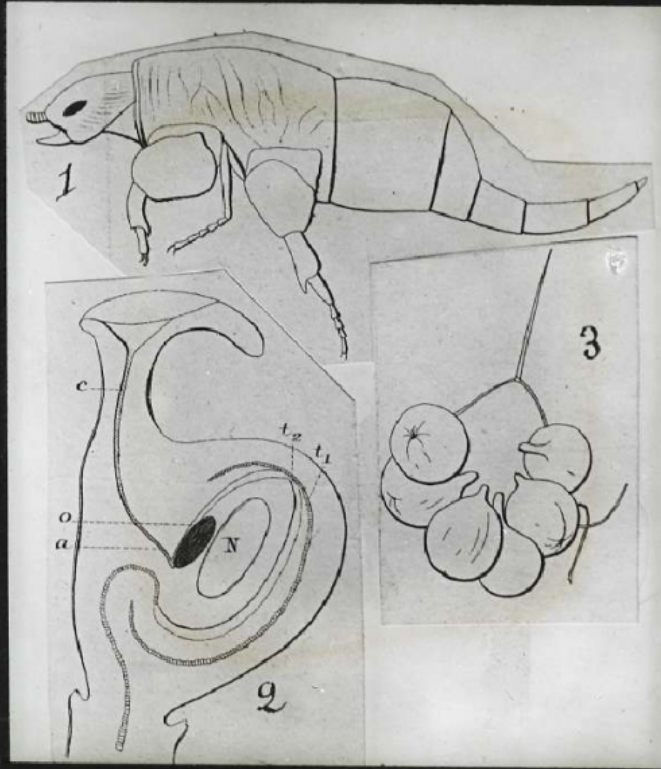

2304
p6

mirolo que ylorale. Manto magra male
histil de la ylorale galle 06