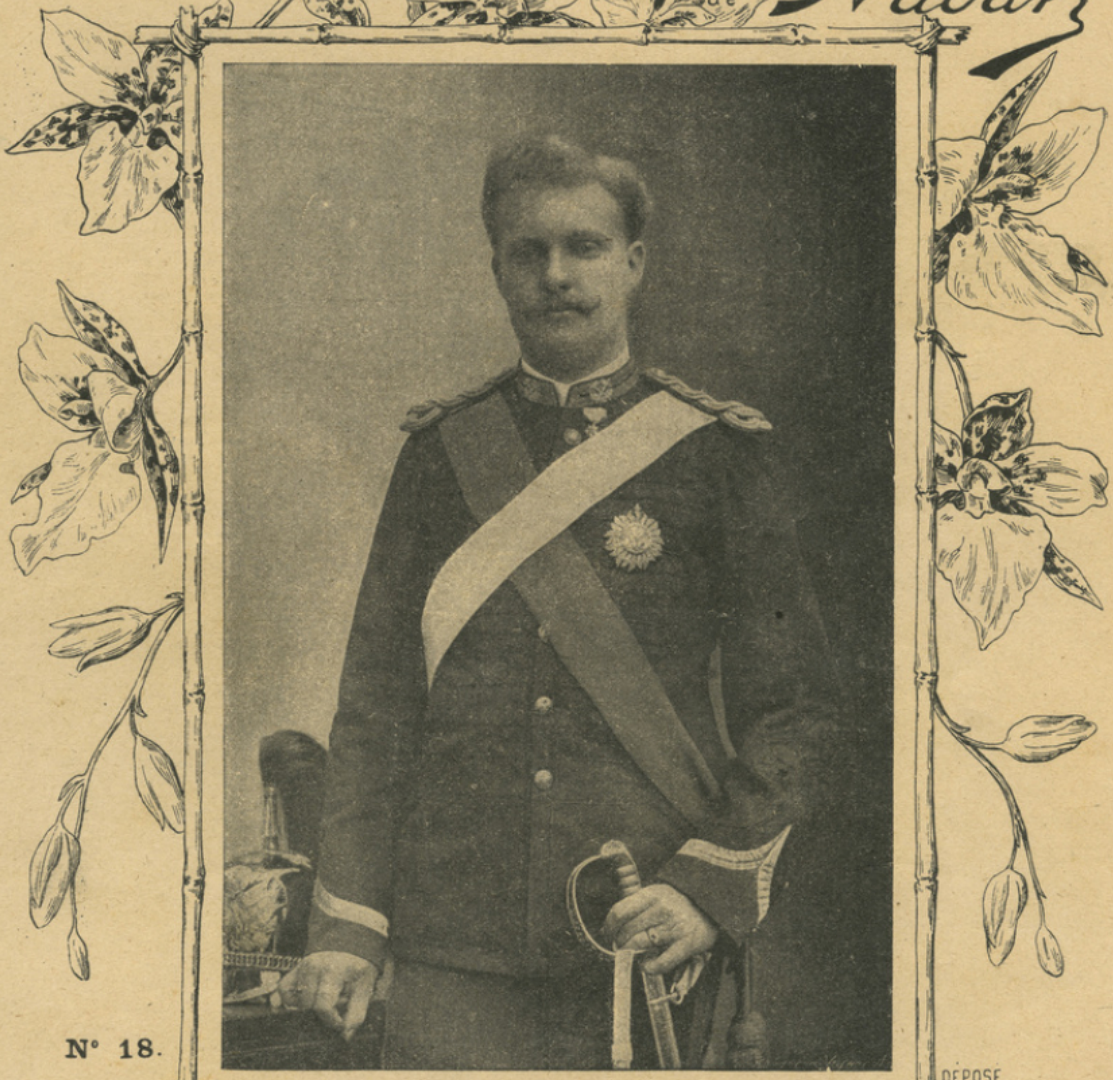

Galerie Contemporaine

de Nadar

N° 18.

DEPOSE

CHARLES Ier, roi de Portugal.

GOMPEL FRERES EDITEURS PARIS

Cahier _____
Appartenant _____