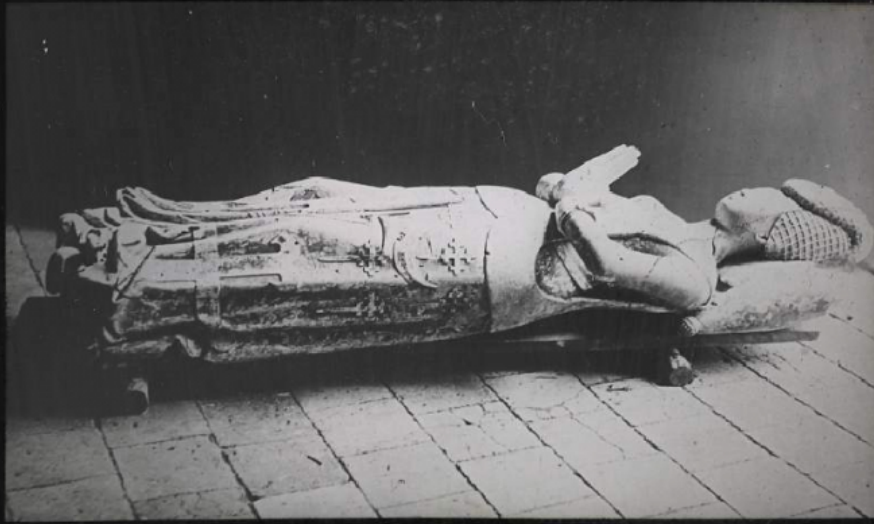

## La Sculpture française des 13e, 14e et 15e siècles. Statue funéraire de Jeanne de Montejean.

**Numéro d'inventaire** : 0003.00686.14

**Type de document** : plaque de vue sur verre photographique

**Période de création** : 1er quart 20e siècle

**Date de création** : 1900 (vers)

**Collection** : A- Histoire, beaux-arts, littérature

**Description** : Positif sur verre

**Mesures** : hauteur : 85 mm ; largeur : 100 mm

**Notes** : Vue extraite d'une série diffusée par le Musée pédagogique.

**Mots-clés** : Diapositives et films fixes, vues sur verre pour projection lumineuse

Histoire de l'Art

**Filière** : aucune

**Niveau** : aucun

**Autres descriptions** : Langue : Français  
ill.

Statue funéraire de Jeanne de  
Montejé du - (Sc. f. se du XIII - XIV - + V)