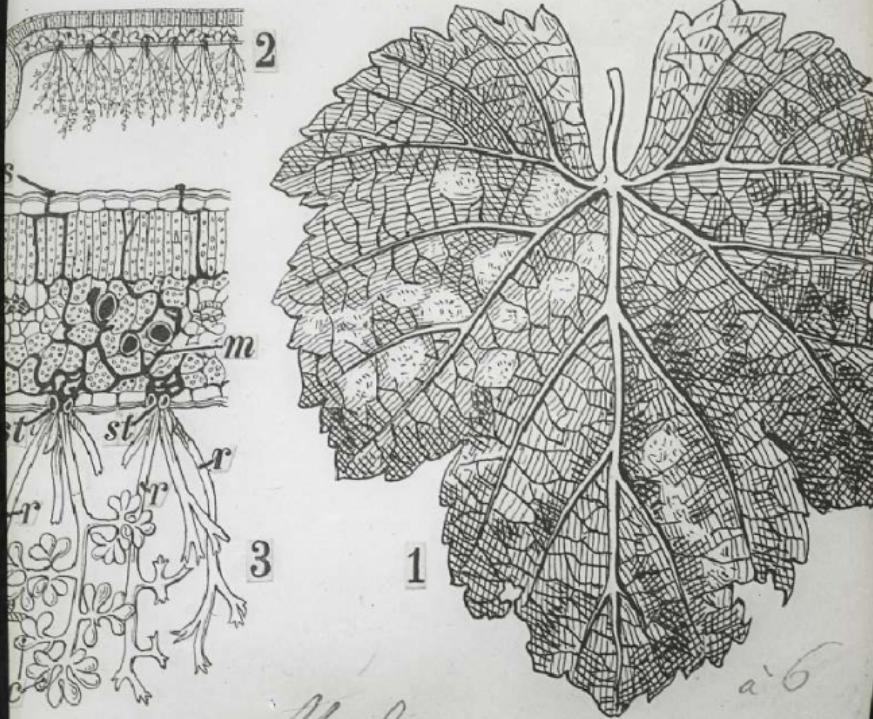

29
Mildium

Mildium