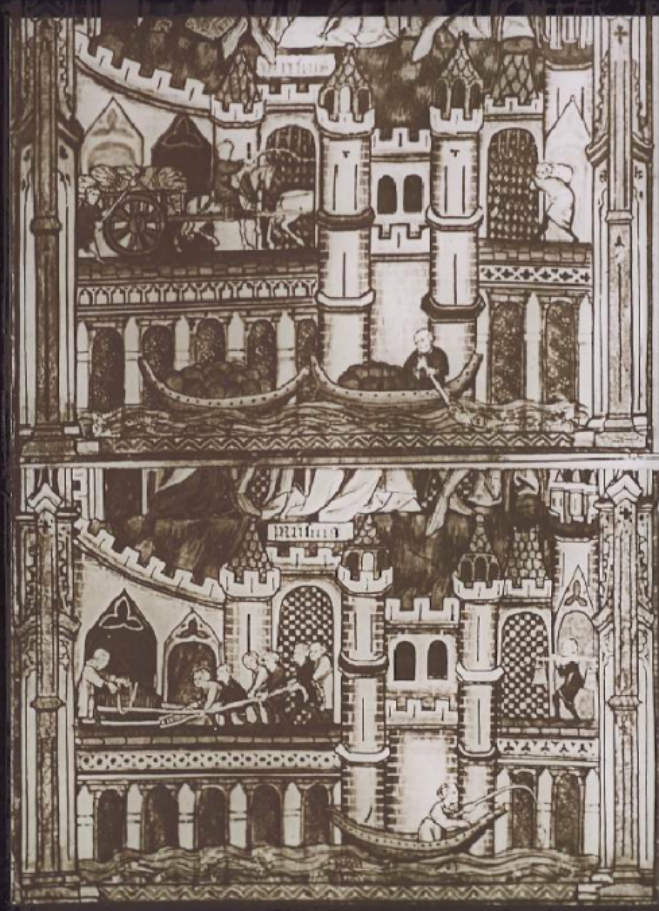

Paris au 14° et au 1° de riches
charette de foin, Marchand de poisson
maquet par leur d'eau

612
16