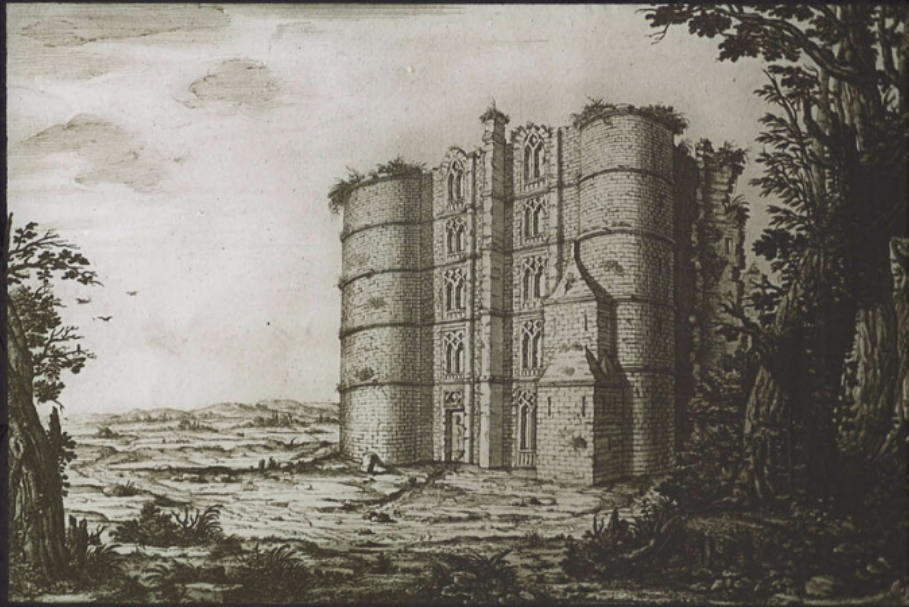

## Assistance Publique depuis la révolution. L'ancien château de Bicêtre.

**Numéro d'inventaire** : 0003.00965.10

**Type de document** : plaque de vue sur verre photographique

**Période de création** : 1er quart 20e siècle

**Date de création** : 1900 (vers)

**Collection** : A- Histoire, beaux-arts, littérature

**Description** : Positif sur verre

**Mesures** : hauteur : 85 mm ; largeur : 100 mm

**Notes** : Vue extraite d'une série diffusée par le Musée pédagogique.

**Mots-clés** : Diapositives et films fixes, vues sur verre pour projection lumineuse

Histoire et mythologie

**Filière** : aucune

**Niveau** : aucun

**Autres descriptions** : Langue : Français  
ill.

L'abbaye de Saint-Étienne de Caen  
d'après le plan de l'abbé de Caen  
18