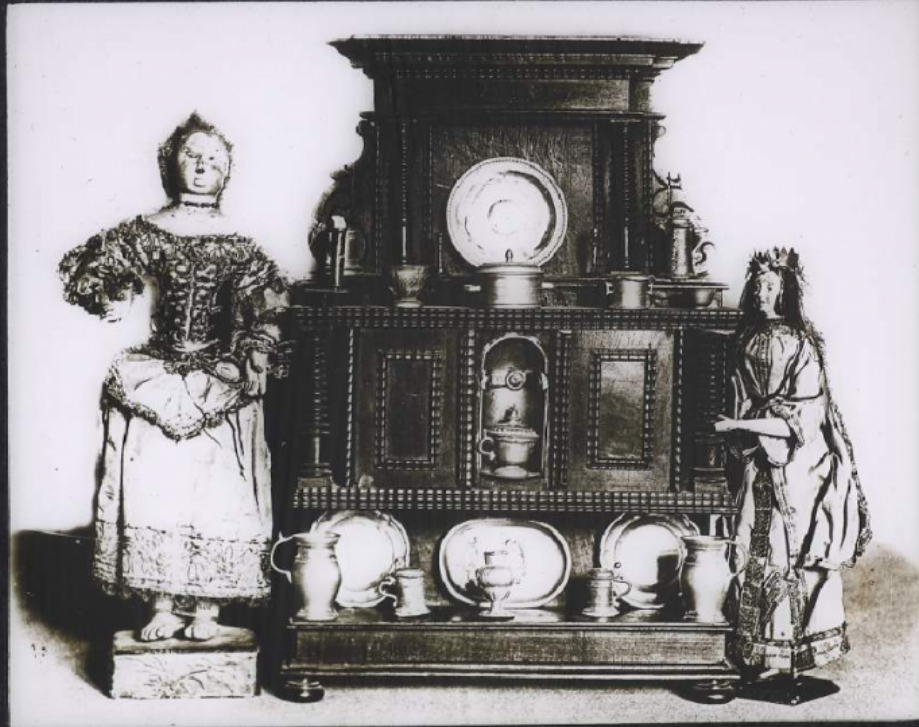

**Collection** : E- Divers

**Description** : Positif sur verre

**Mesures** : hauteur : 85 mm ; largeur : 100 mm

**Notes** : Vue extraite d'une série diffusée par le Musée pédagogique. Se reporter à la brochure descriptive de la série : 3-653-30.

**Mots-clés** : Diapositives et films fixes, vues sur verre pour projection lumineuse

Accessoires de poupées

**Filière** : aucune

**Niveau** : aucun

**Autres descriptions** : Langue : Français  
ill.

me age. *Le cabinet de toilette*  
de la reine de France  
1774