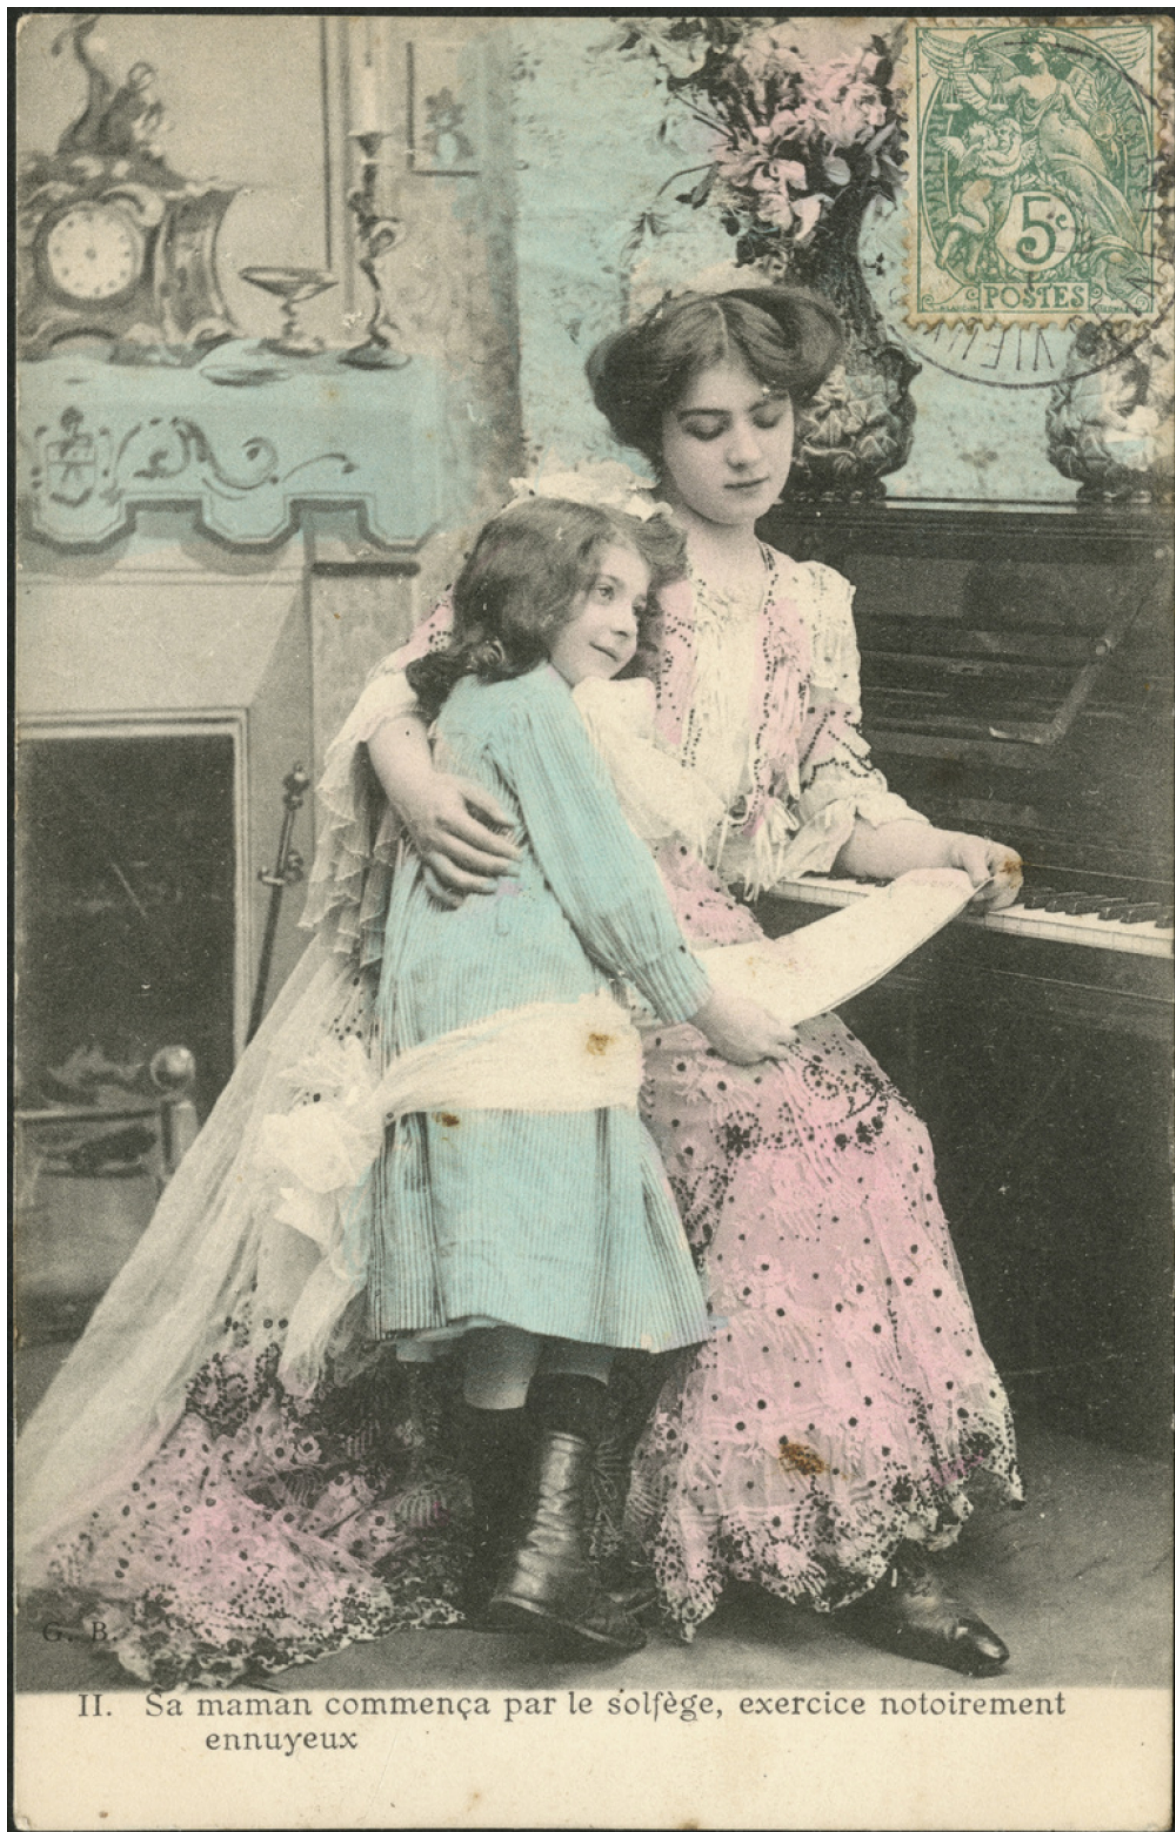

II. Sa maman commença par le solfège, exercice notoirement ennuyeux