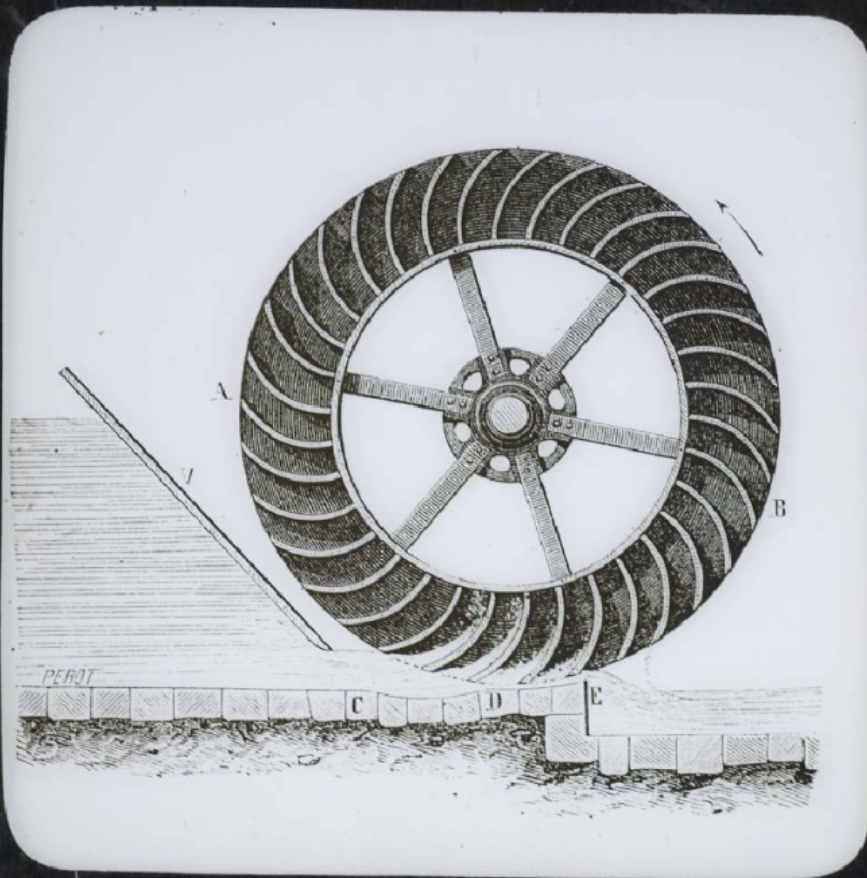

Rome 36
Nº 3
Rome a anhos Carvobos
1514