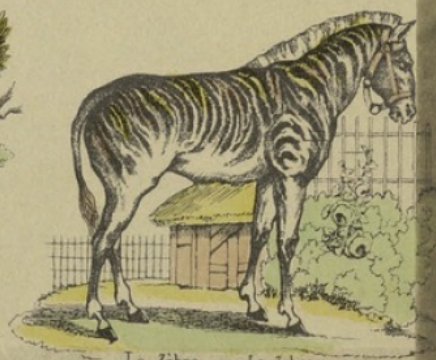

**Date de création** : 1890 (vers)

**Inscriptions** :

- numéro : 1255

**Description** : Série d'images en couleurs d'animaux.

**Mesures** : hauteur : 395 mm ; largeur : 285 mm

**Mots-clés** : Images d'Epinal

Le Flamant

Le Couroucou

L'homme sauvage (Mandrill)  
L'homme sauvage (Mandrill)

Le Chameau Il Cannello

Le Lion Il Leone

Caban des Peris d'Europe  
Caban des Peris d'Europe

Le Lynx Il Lince

Le Bouquetin Lo Stambecco

Le Renard La Voie

Le Herisson Il Riccio

Rhinoceros des Indes  
Rhinoceros des Indes

Les Singes Le Scimmie  
Ô dis donc Papa qu'il est laid celui là!

Le Serpent Il Serpente

Le Zebre Lo Zebro