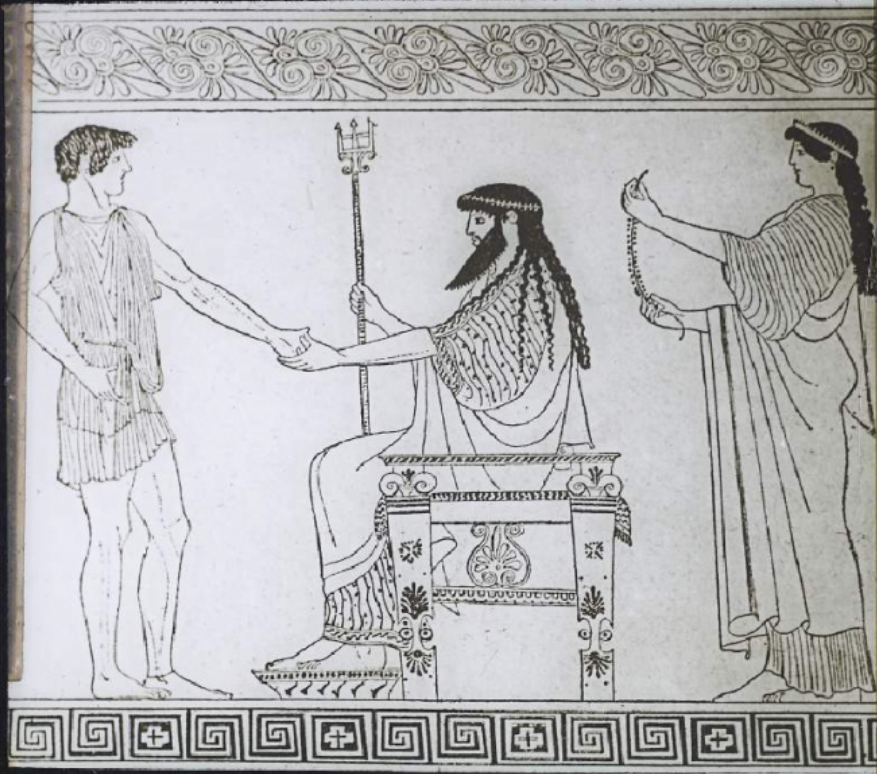

Date de création : 1900 (vers)

Collection : A- Histoire, beaux-arts, littérature

Description : Positif sur verre

Mesures : hauteur : 85 mm ; largeur : 100 mm

Notes : Vue extraite d'une série diffusée par le Musée pédagogique.

Mots-clés : Diapositives et films fixes, vues sur verre pour projection lumineuse

Histoire de l'Art

Filière : aucune

Niveau : aucun

Autres descriptions : Langue : Français
ill.

*La perruque enq. de l'empereur
rattée du cabinet des médailles
Spécies pour par Neptune*