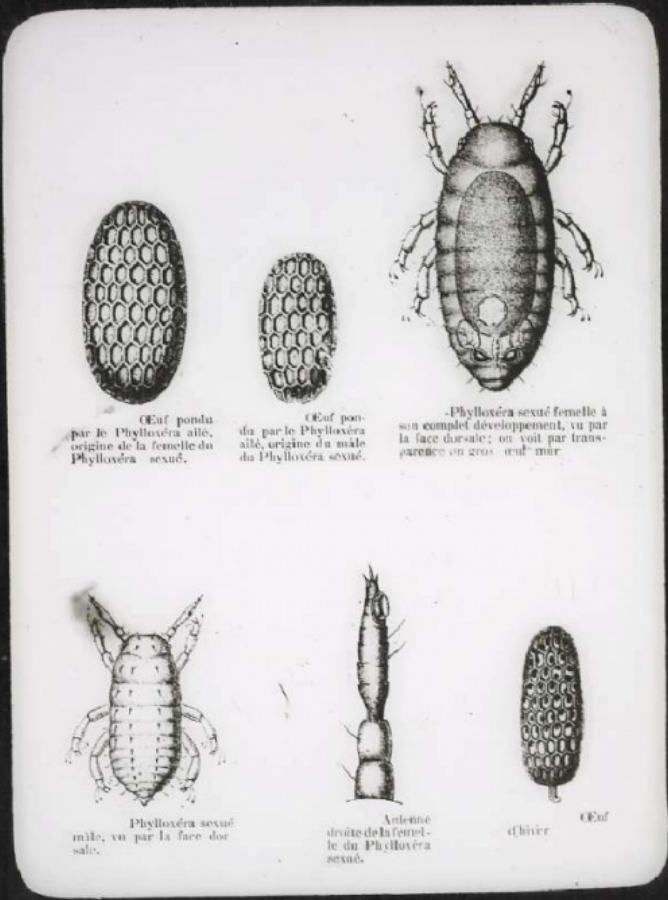


Les Insectes. Phylloxéra sexués et oeufs.

Numéro d'inventaire : 0003.00433.10

Type de document : plaque de vue sur verre photographique

Période de création : 1er quart 20e siècle

Date de création : 1900 (vers)

Collection : C- Sciences

Description : Positif sur verre

Mesures : hauteur : 85 mm ; largeur : 100 mm

Notes : Vue extraite d'une série diffusée par le Musée pédagogique.

Mots-clés : Diapositives et films fixes, vues sur verre pour projection lumineuse
Leçons de choses et de sciences (élémentaire)

Filière : aucune

Niveau : aucun

Autres descriptions : Langue : Français
ill.

10

Sci
N^o 14
Phylloxera, œufs
secs et