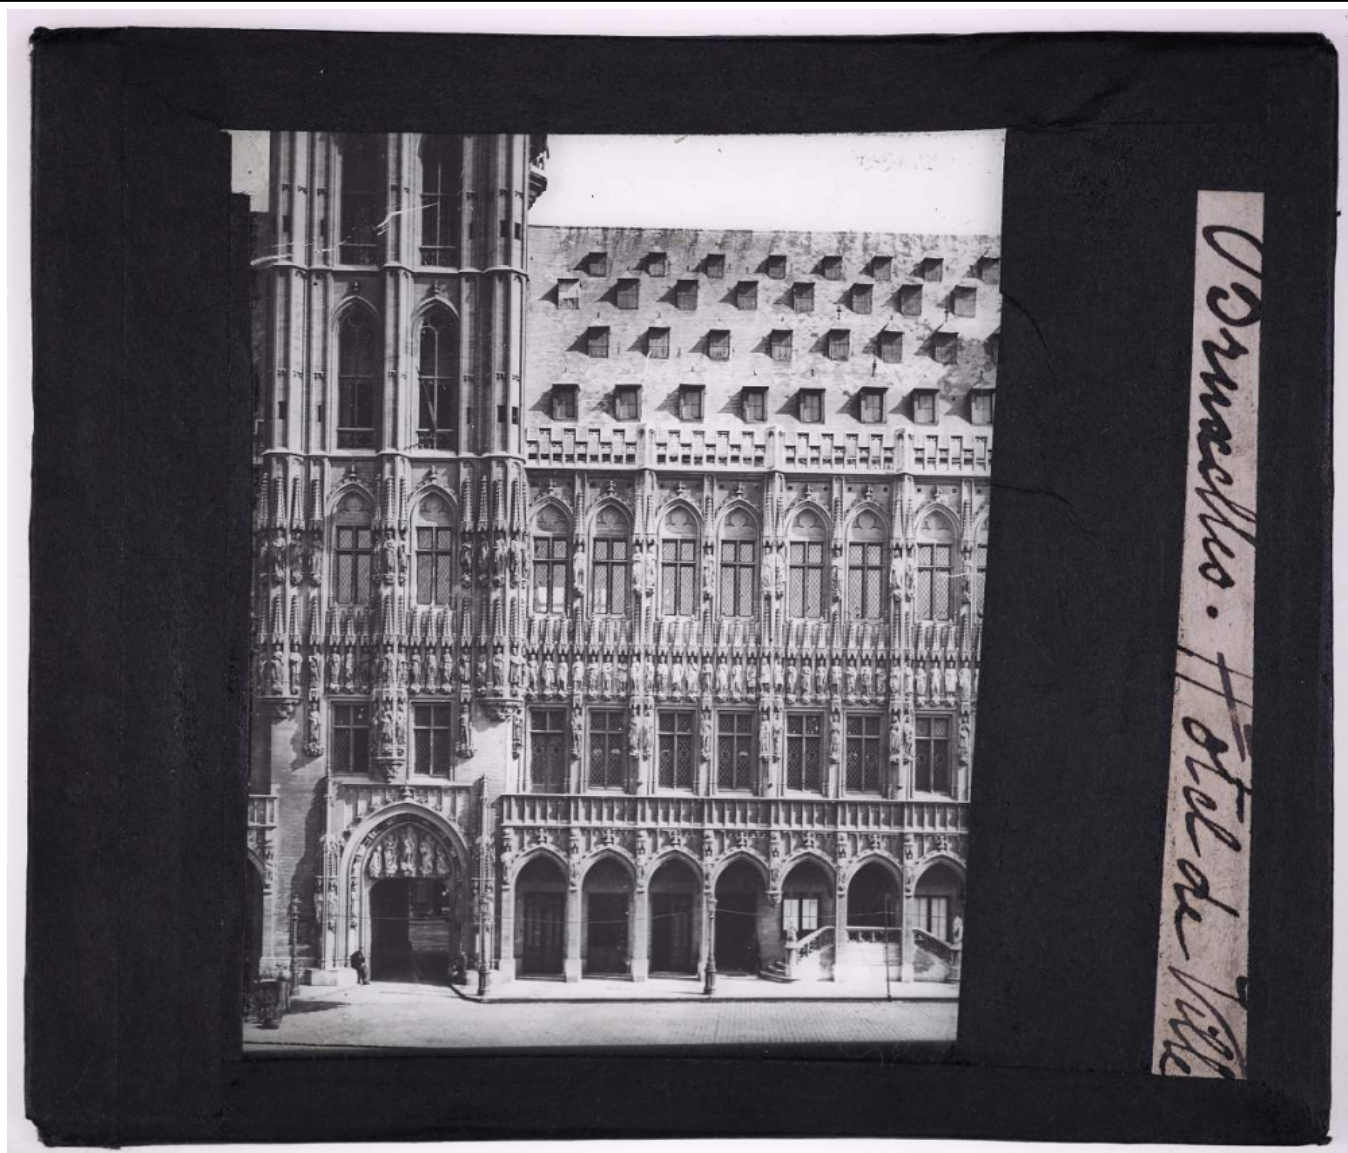


Europe pittoresque. Bruxelles. Hôtel de Ville.

Numéro d'inventaire : 0003.00115.34

Type de document : plaque de vue sur verre photographique

Période de création : 1er quart 20e siècle

Date de création : 1900 (vers)

Collection : B- Géographie, voyages

Description : Positif sur verre

Mesures : hauteur : 85 mm ; largeur : 100 mm

Notes : Vue extraite d'une série diffusée par le Musée pédagogique.

Mots-clés : Diapositives et films fixes, vues sur verre pour projection lumineuse

Histoire de l'Art

Filière : aucune

Niveau : aucun

Nom de la commune : Bruxelles

Autres descriptions : Langue : Français
ill.

Lieux : Bruxelles

Ornamento. Hotel de Ville