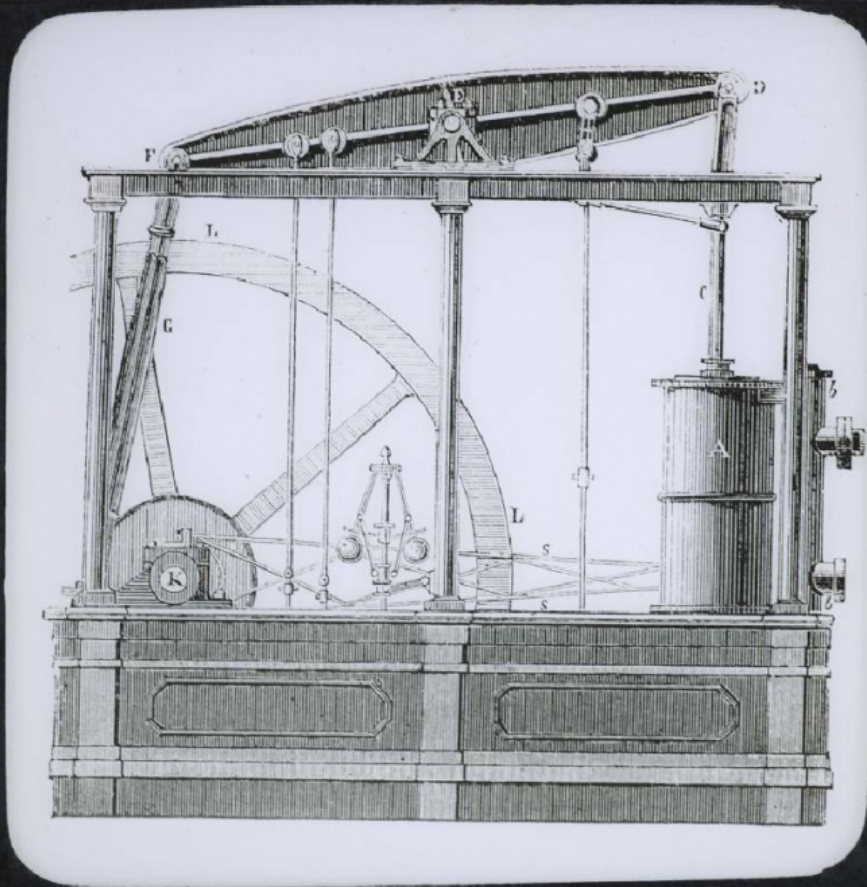

*Objet 65 Chronometre de M. de
M. P. a double effet*