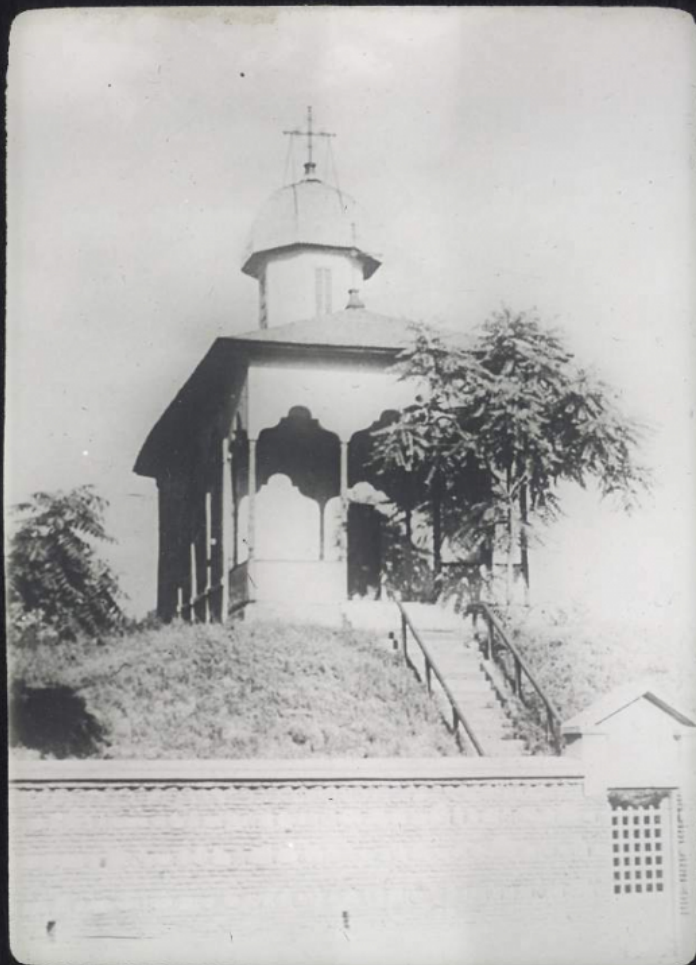

Roumanie - l'église de Bucur
à Bucarest.

M.P.

42/494