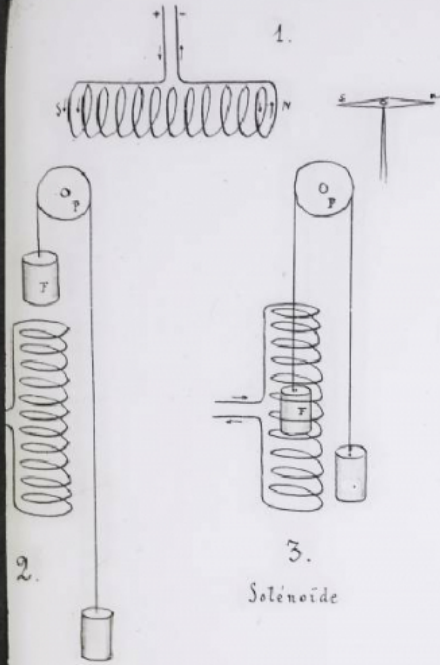


La Galvanoplastie et l'éclairage électrique. Régulateurs pour lampes à arc.

Numéro d'inventaire : 0003.00581.16

Type de document : plaque de vue sur verre photographique

Période de création : 1er quart 20e siècle

Date de création : 1904 (restituée)

Collection : C - Sciences

Description : Positif sur verre

Mesures : hauteur : 85 mm ; largeur : 100 mm

Notes : Vue extraite d'une série diffusée par le Musée pédagogique. Se reporter à la brochure descriptive de la série : 3-581-22.

Mots-clés : Diapositives et films fixes, vues sur verre pour projection lumineuse
Electricité (comprenant l'électricité statique et l'électricité dynamique)

Filière : aucune

Niveau : aucun

Autres descriptions : Langue : Français
ill.