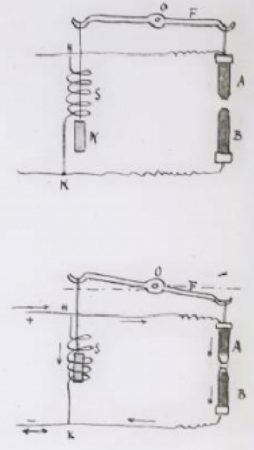

Régulateur pour Lampe à arc

253 Régulateurs pour
16 lampes à arc