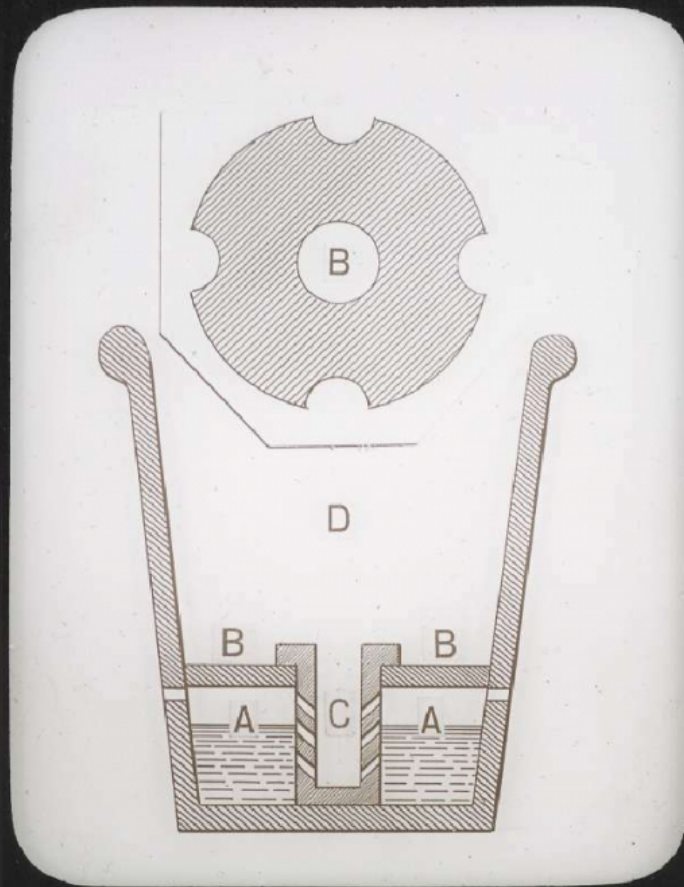

LES FILS D'EMILE DEBROUILLÉ, 46, rue du Bac, Paris
N° 12132 Got a Gluvis a irrigation
Sauterincine 2.

12.132