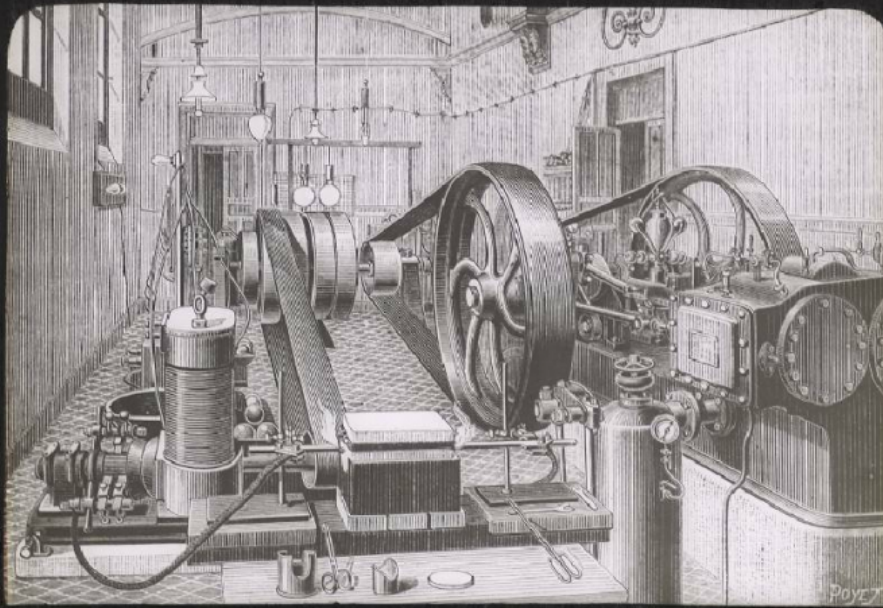


Le Diamant. Four électrique.

Numéro d'inventaire : 0003.00596.16

Type de document : plaque de vue sur verre photographique

Période de création : 4e quart 19e siècle

Date de création : 1898 (restituée)

Collection : D- Sciences sociales

Mots-clés : Diapositives et films fixes, vues sur verre pour projection lumineuse

Production artisanale et industrielle

Filière : aucune

Niveau : aucun

Autres descriptions : Langue : Français
ill.

35
14 +
Saw electric