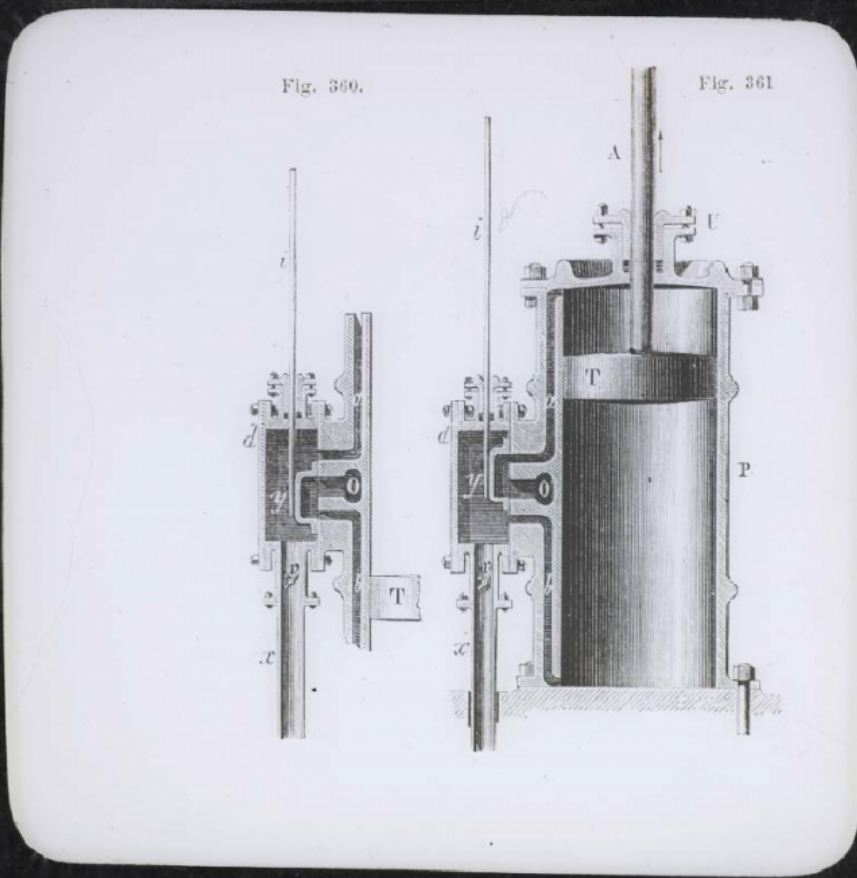


La Chaleur. Cylindre et tiroir (coupe).

Numéro d'inventaire : 0003.00563.15

Type de document : plaque de vue sur verre photographique

Période de création : 1er quart 20e siècle

Date de création : 1900 (vers)

Collection : C- Sciences

Description : Positif sur verre

Mesures : hauteur : 85 mm ; largeur : 100 mm

Notes : Vue extraite d'une série diffusée par le Musée pédagogique.

Mots-clés : Diapositives et films fixes, vues sur verre pour projection lumineuse

Leçons de choses et de sciences (élémentaire)

Filière : aucune

Niveau : aucun

Autres descriptions : Langue : Français

ill.

1282
Cylindre et tiroir
Coupe 15