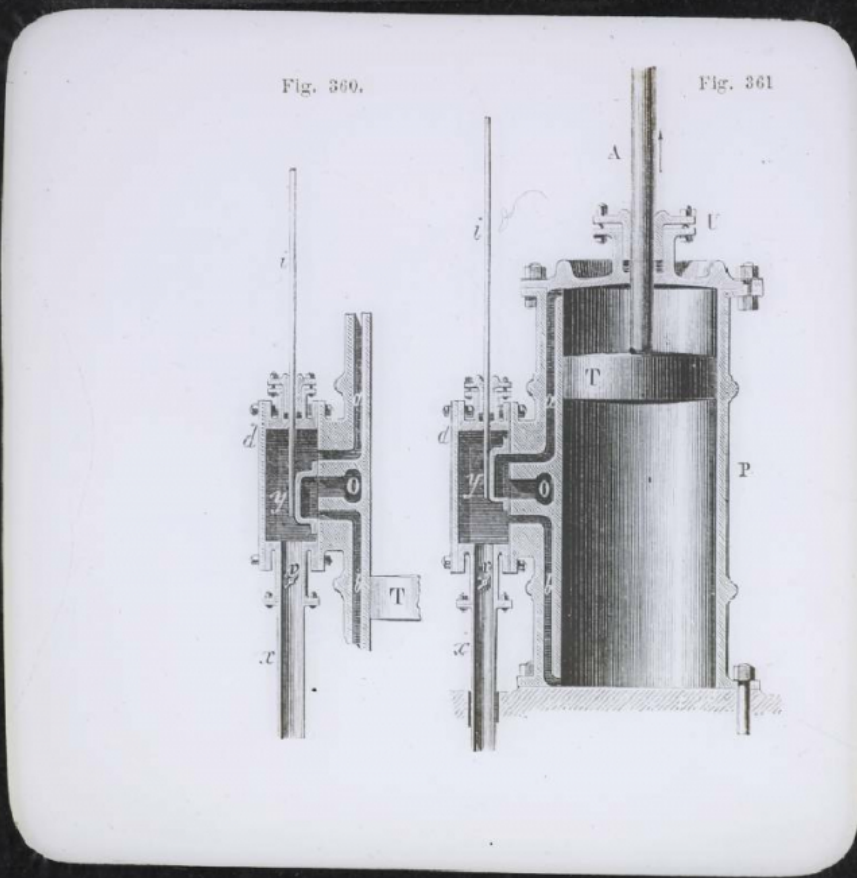


La Chaleur. Cylindre et tiroir (coupe).

Numéro d'inventaire : 0003.00563.15

Type de document : plaque de vue sur verre photographique

Période de création : 1er quart 20e siècle

Date de création : 1900 (vers)

Collection : C- Sciences

Description : Positif sur verre

Mesures : hauteur : 85 mm ; largeur : 100 mm

Notes : Vue extraite d'une série diffusée par le Musée pédagogique.

Mots-clés : Diapositives et films fixes, vues sur verre pour projection lumineuse

Leçons de choses et de sciences (élémentaire)

Filière : aucune

Niveau : aucun

Autres descriptions : Langue : Français

Mention d'illustration

ill.

1282
Cylindre et tiroir
Coupe 15