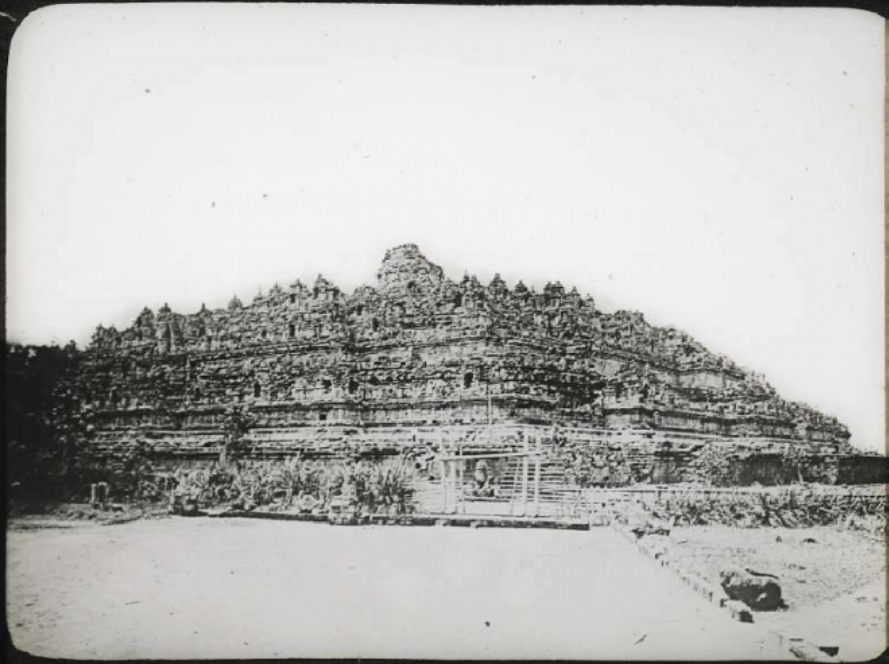

## Java (1re série). Le Bourouboudour. Vue d'ensemble.

**Numéro d'inventaire** : 0003.00324.23

**Type de document** : plaque de vue sur verre photographique

**Date de création** : 1912 (restituée)

**Collection** : B- Géographie, voyages

**Description** : Positif sur verre

**Mesures** : hauteur : 85 mm ; largeur : 100 mm

**Notes** : Vue extraite d'une série diffusée par le Musée pédagogique. Se reporter à la brochure descriptive de la série : 3-324-24.

**Mots-clés** : Diapositives et films fixes, vues sur verre pour projection lumineuse

Géographie

**Filière** : aucune

**Niveau** : aucun

**Autres descriptions** : Langue : Français  
ill.

23  
Sa  
Borobudur  
d'ensemble