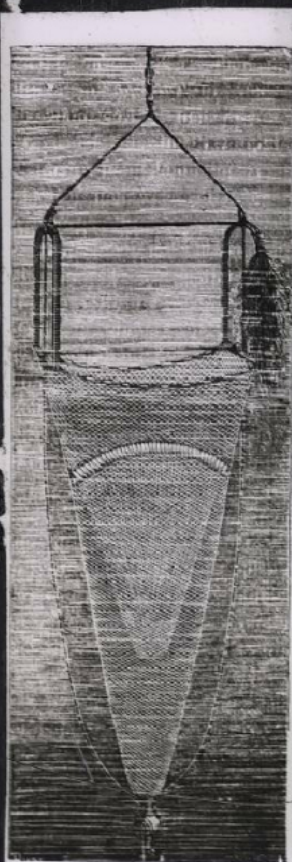

La vie au fond des mers
Chalut employé à bord
du "Talisman" n. 2

Chalut employé à bord du Talisman

2